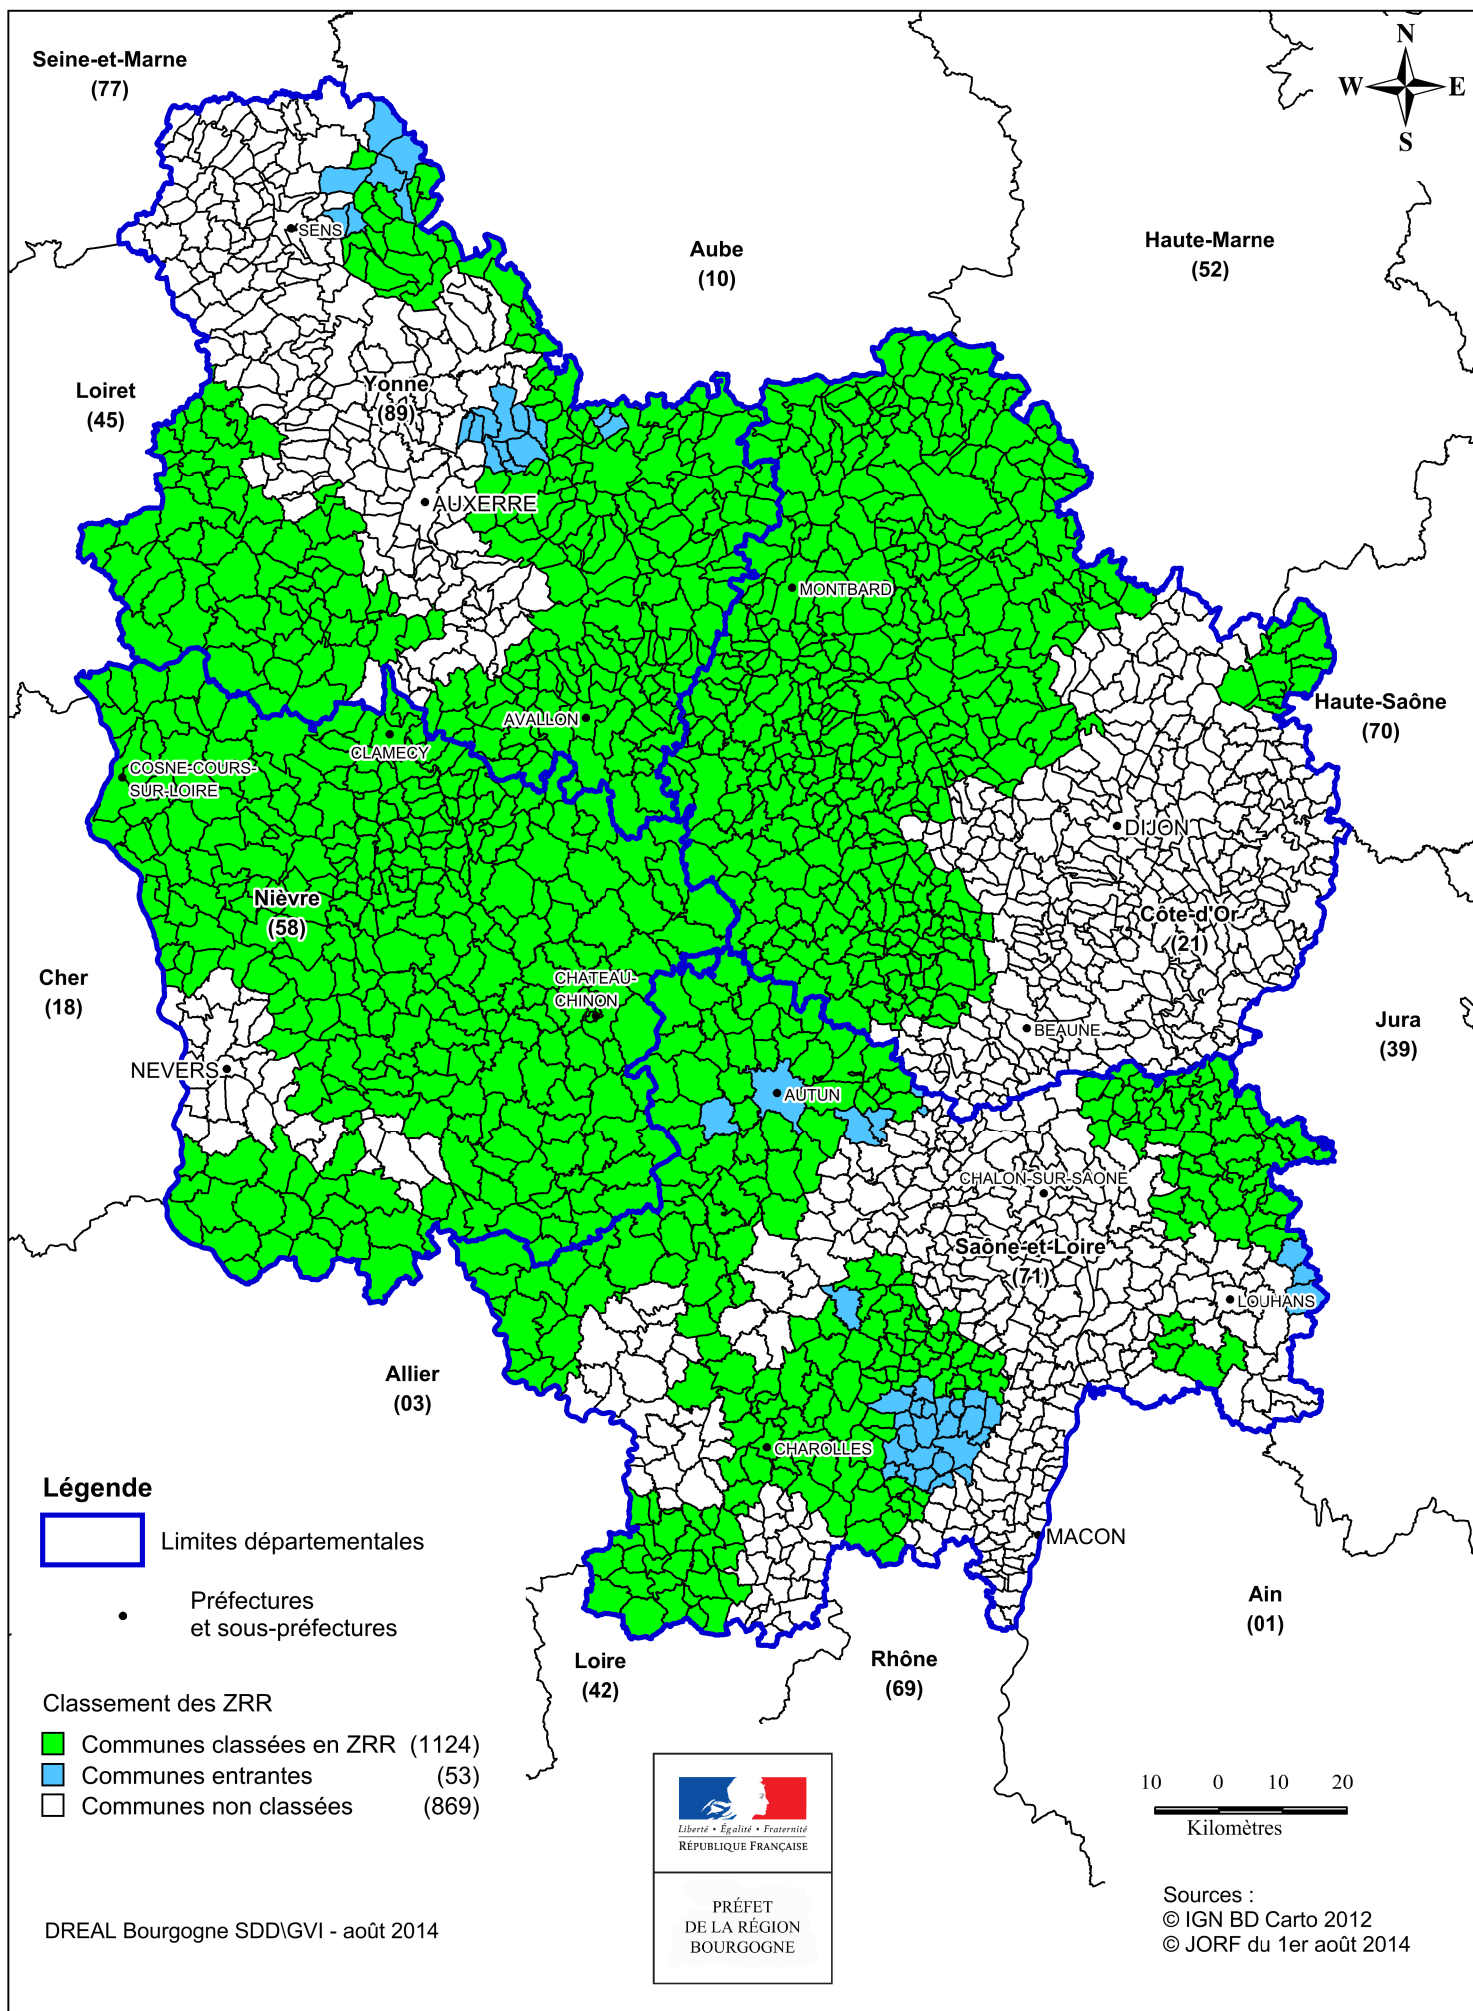

# Les Zones de Revitalisation Rurale en Bourgogne (arrêté du 30 juillet 2014)

Seine-et-Marne  
(77)

Aube  
(10)

Haute-Marne  
(52)

Loiret  
(45)

Yonne  
(89)

AUXERRE

MONTBARD

AVALLON

Haute-Saône  
(70)

COSNE-COURS-  
SUR-LOIRE

CLAMECY

Nièvre  
(58)

CHATEAU-  
CHINON

Côte-d'Or  
(21)

Jura  
(39)

Cher  
(18)

NEVERS

AUTUN

BEAUNE

CHALON-SUR-SAONE

Saône-et-Loire  
(71)

LOUHANS

Allier  
(03)

CHAROLLES

MACON

Ain  
(01)

Loire  
(42)

Rhône  
(69)

PRÉFET  
DE LA RÉGION  
BOURGOGNE

10 0 10 20  
Kilomètres