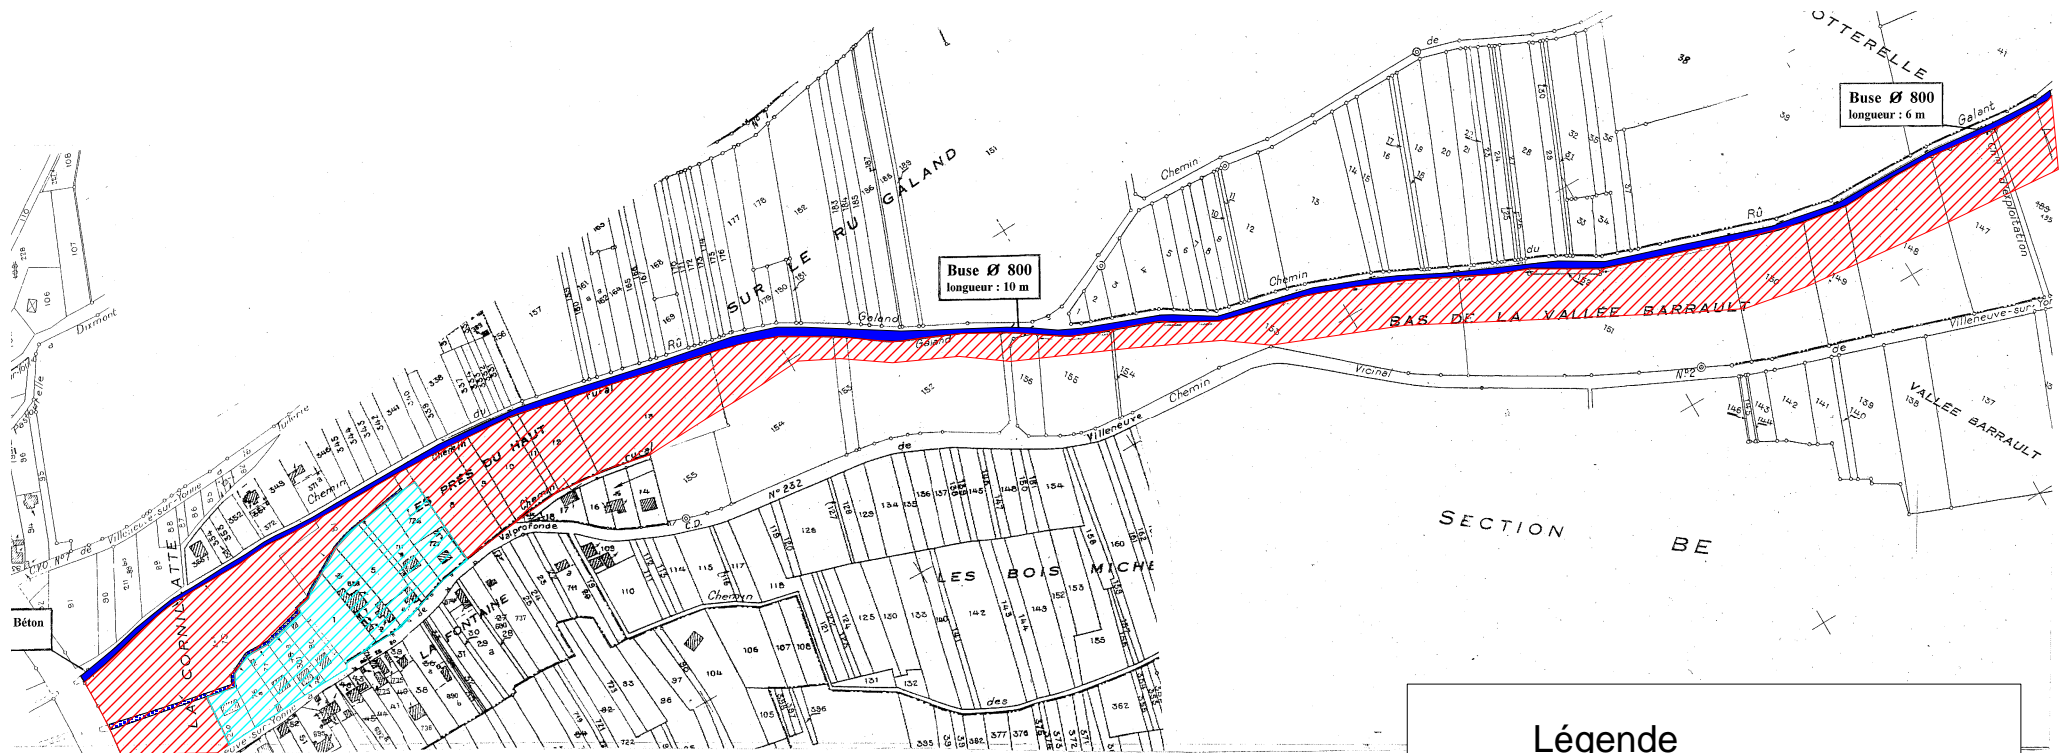

Cartographie des zonages PPR

Commune de Villeneuve sur Yonne

Ru Galant / Secteur Rural n°4

Légende

-  Zone d'aléa fort à moyen
Zone d'écoulement
-  Zone d'aléa moyen à faible
Zone inondable