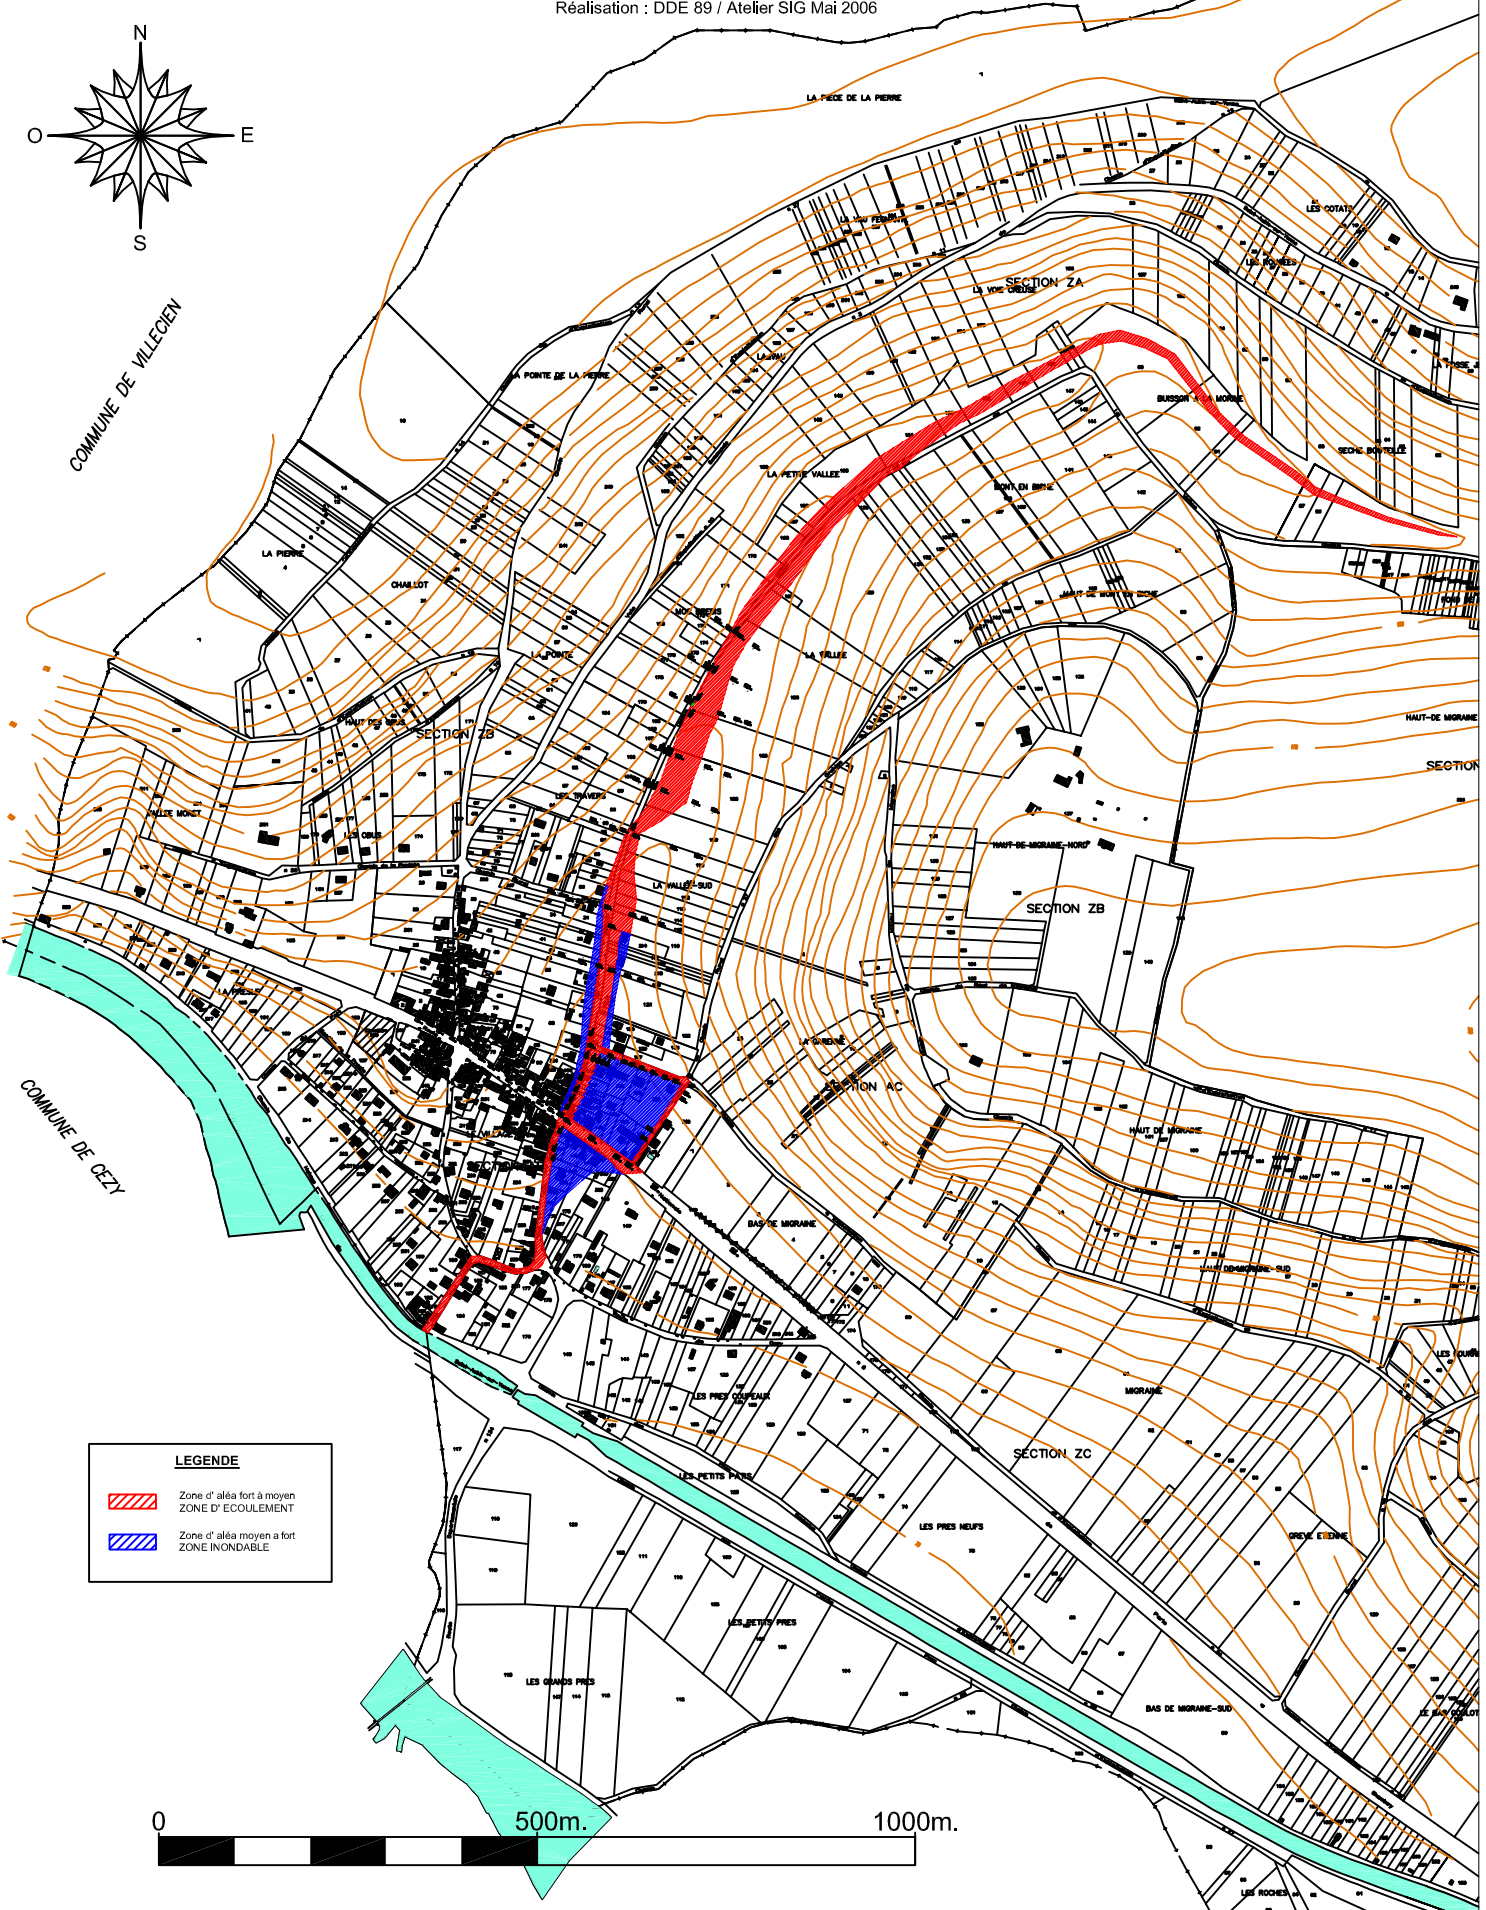

DIRECTION
DÉPARTEMENTALE
DE L'ÉQUIPEMENT
DE L'YONNE

Cartographie des PPR

CARTE DES ALEAS

Commune de SAINT-AUBIN sur Yonne

COMMUNE DE VILLECIEN

Ce document Pdf, visualisé en zoom 100% est à l'échelle 1 / 10000ème
Réalisation : DDE 89 / Atelier SIG Mai 2006

COMMUNE DE VILLECIEN

COMMUNE DE CEZY

LEGENDE	
	Zone d'aléa fort à moyen ZONE D'ÉCOULEMENT
	Zone d'aléa moyen à fort ZONE INONDABLE