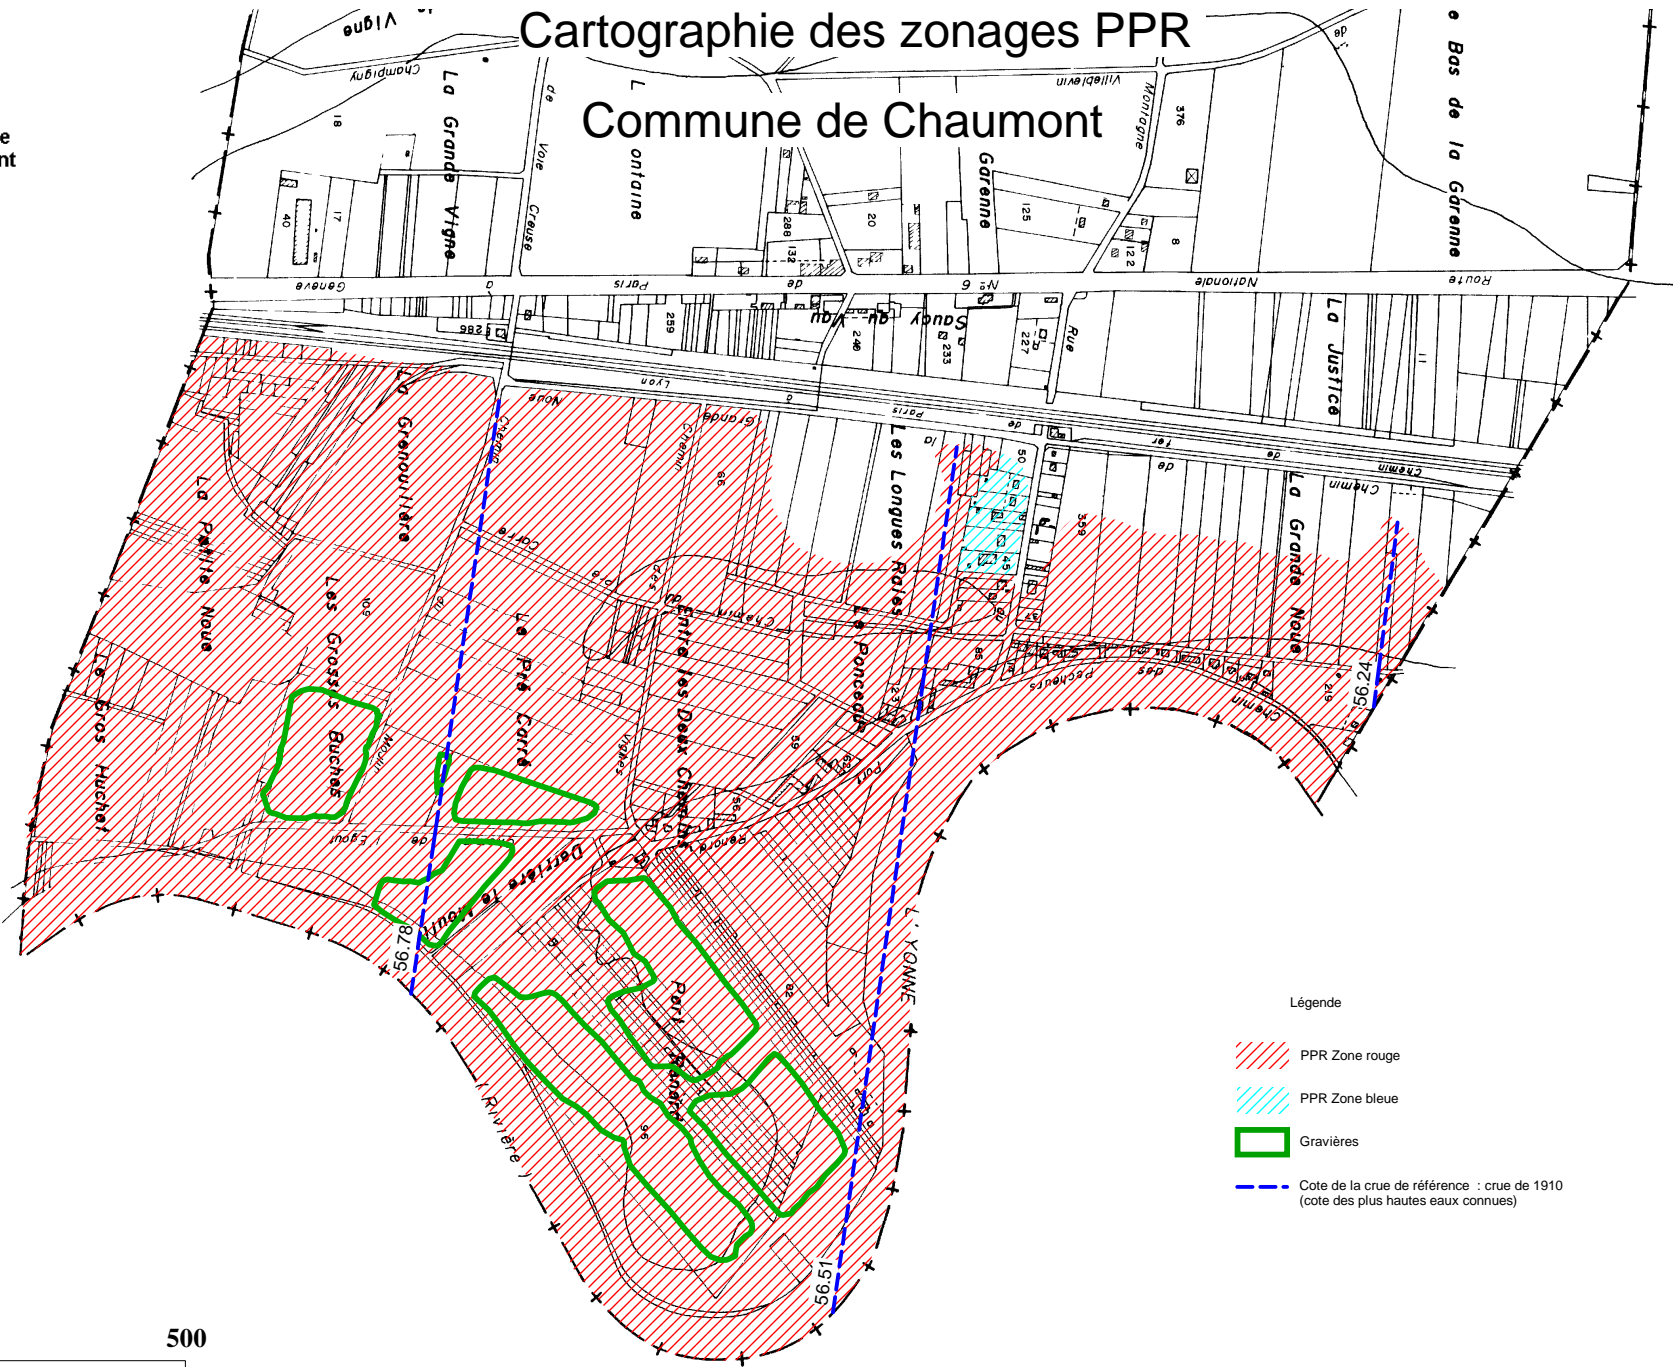

Cartographie des zonages PPR

Commune de Chaumont

- Légende
-  PPR Zone rouge
 -  PPR Zone bleue
 -  Gravières
 -  Cote de la crue de référence : crue de 1910 (cote des plus hautes eaux connues)