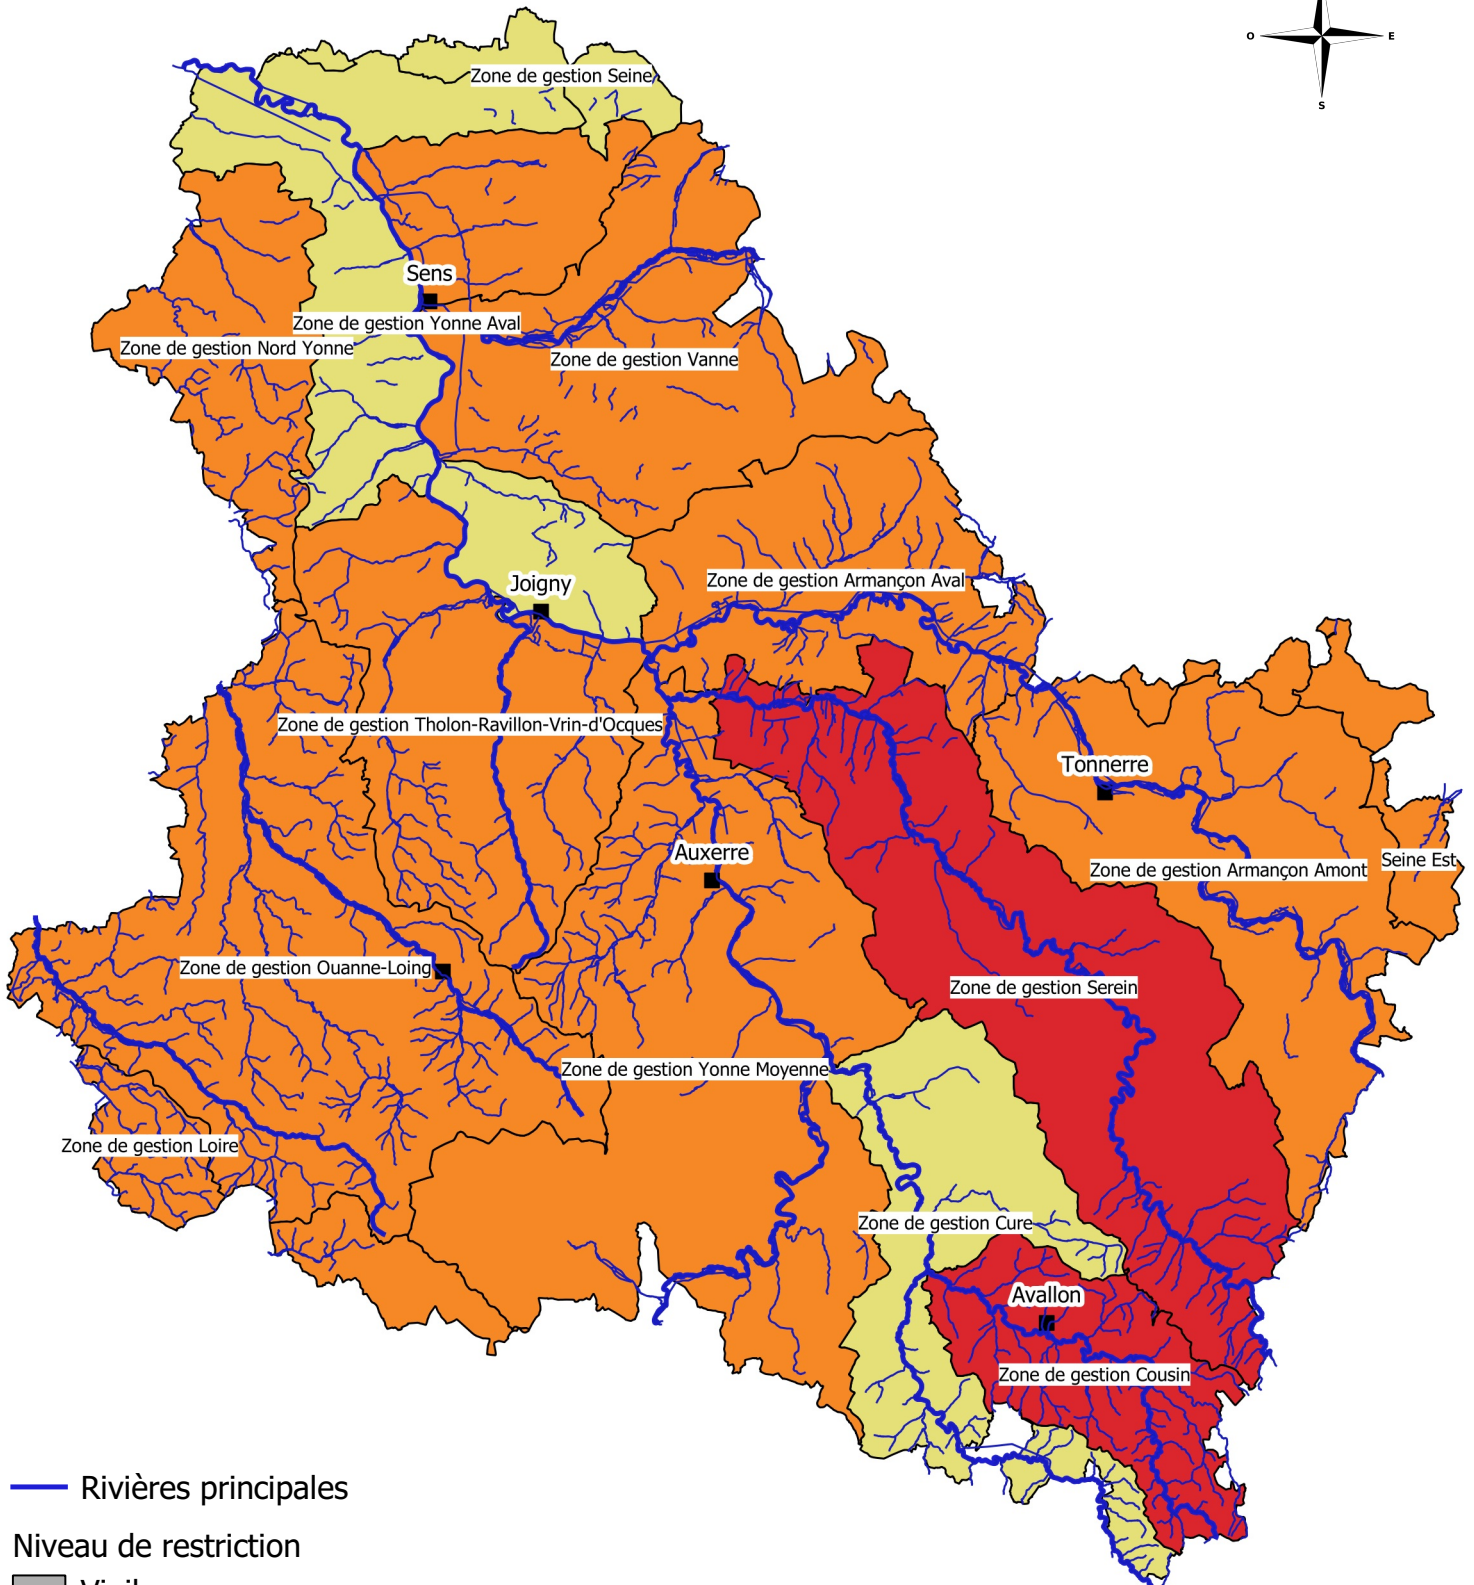

Franchissement des seuils de restriction des usages de l'eau

Situation au 10 août 2022

— Rivières principales

Niveau de restriction

 Vigilance

 Alerte

 Alerte renforcée

 Crise

0 10 20 km