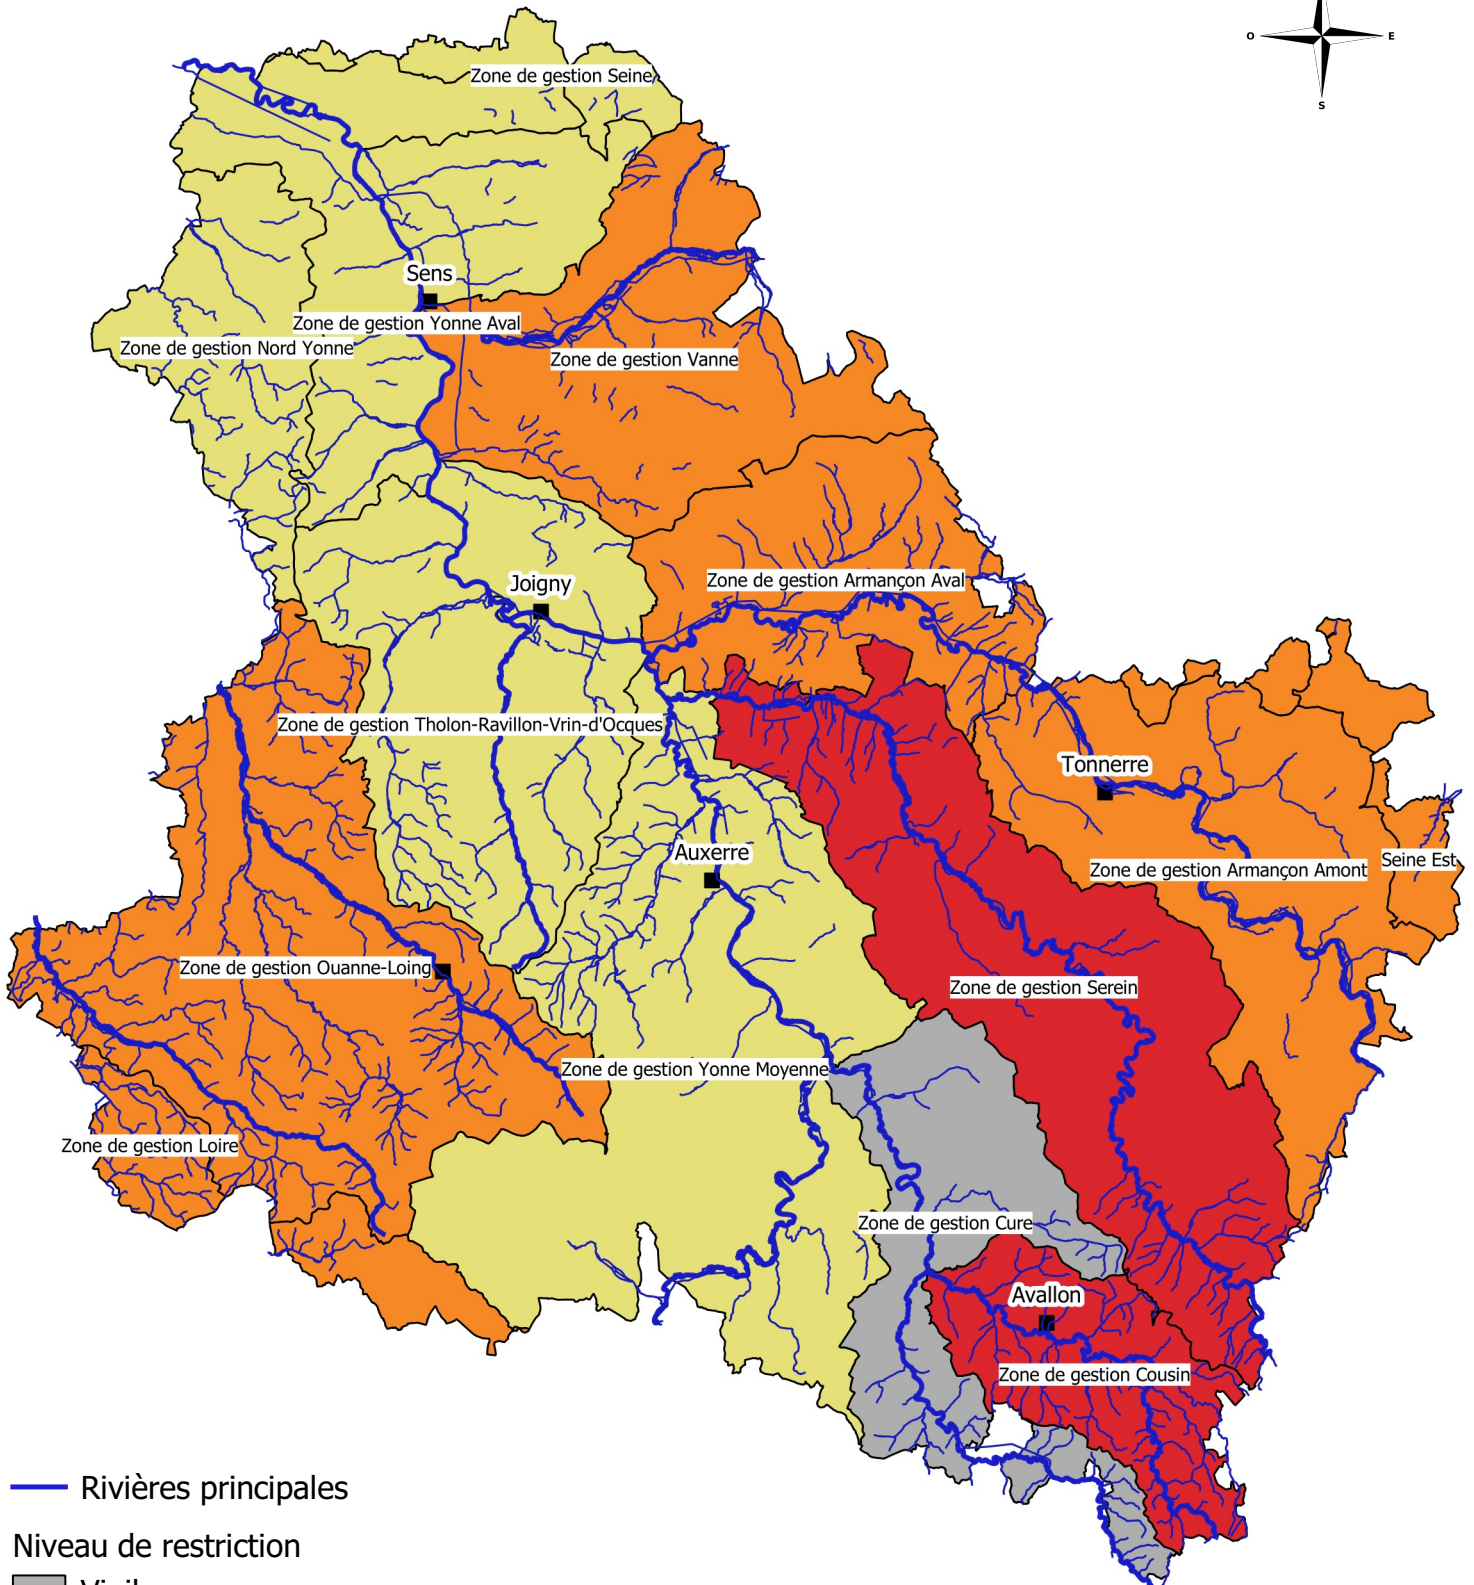

# Franchissement des seuils de restriction des usages de l'eau

Situation au 04 août 2022

— Rivières principales

Niveau de restriction

 Vigilance

 Alerte

 Alerte renforcée

 Crise

0 10 20 km