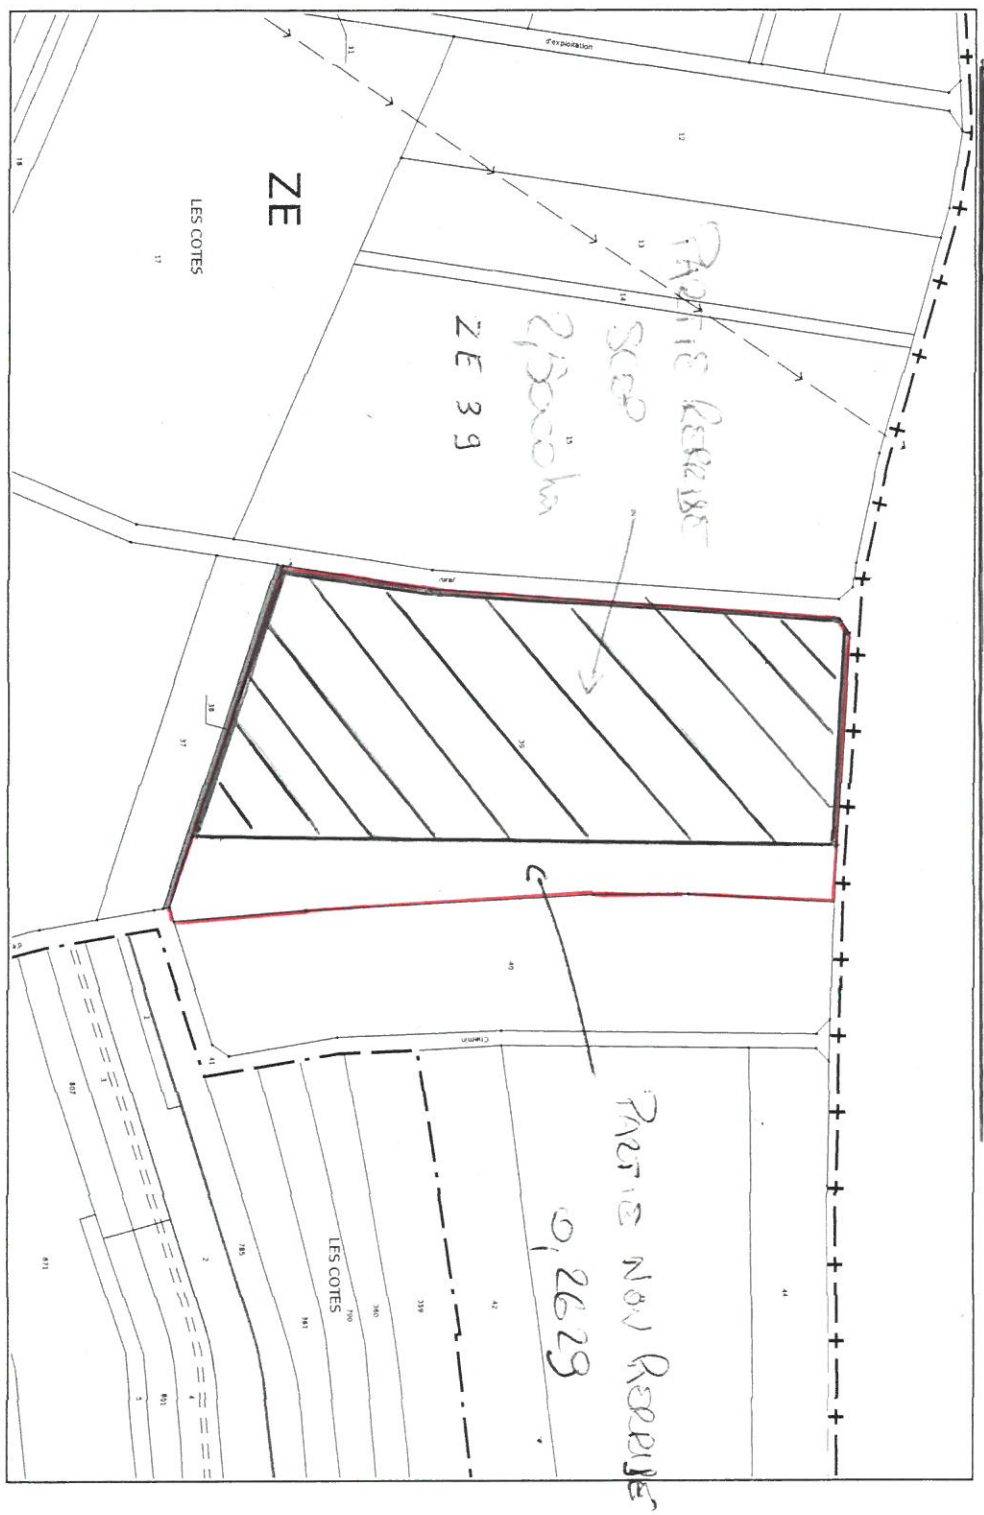

COMMUNE VILLY 88800

ZE 39

M. SOEL TUPINIER

Annexe 1 - dossier - SCEA BEAUFILS - doll - 165

 Partie demandée de la parcelle ZE 39 d'une contenance de 2,5000ha