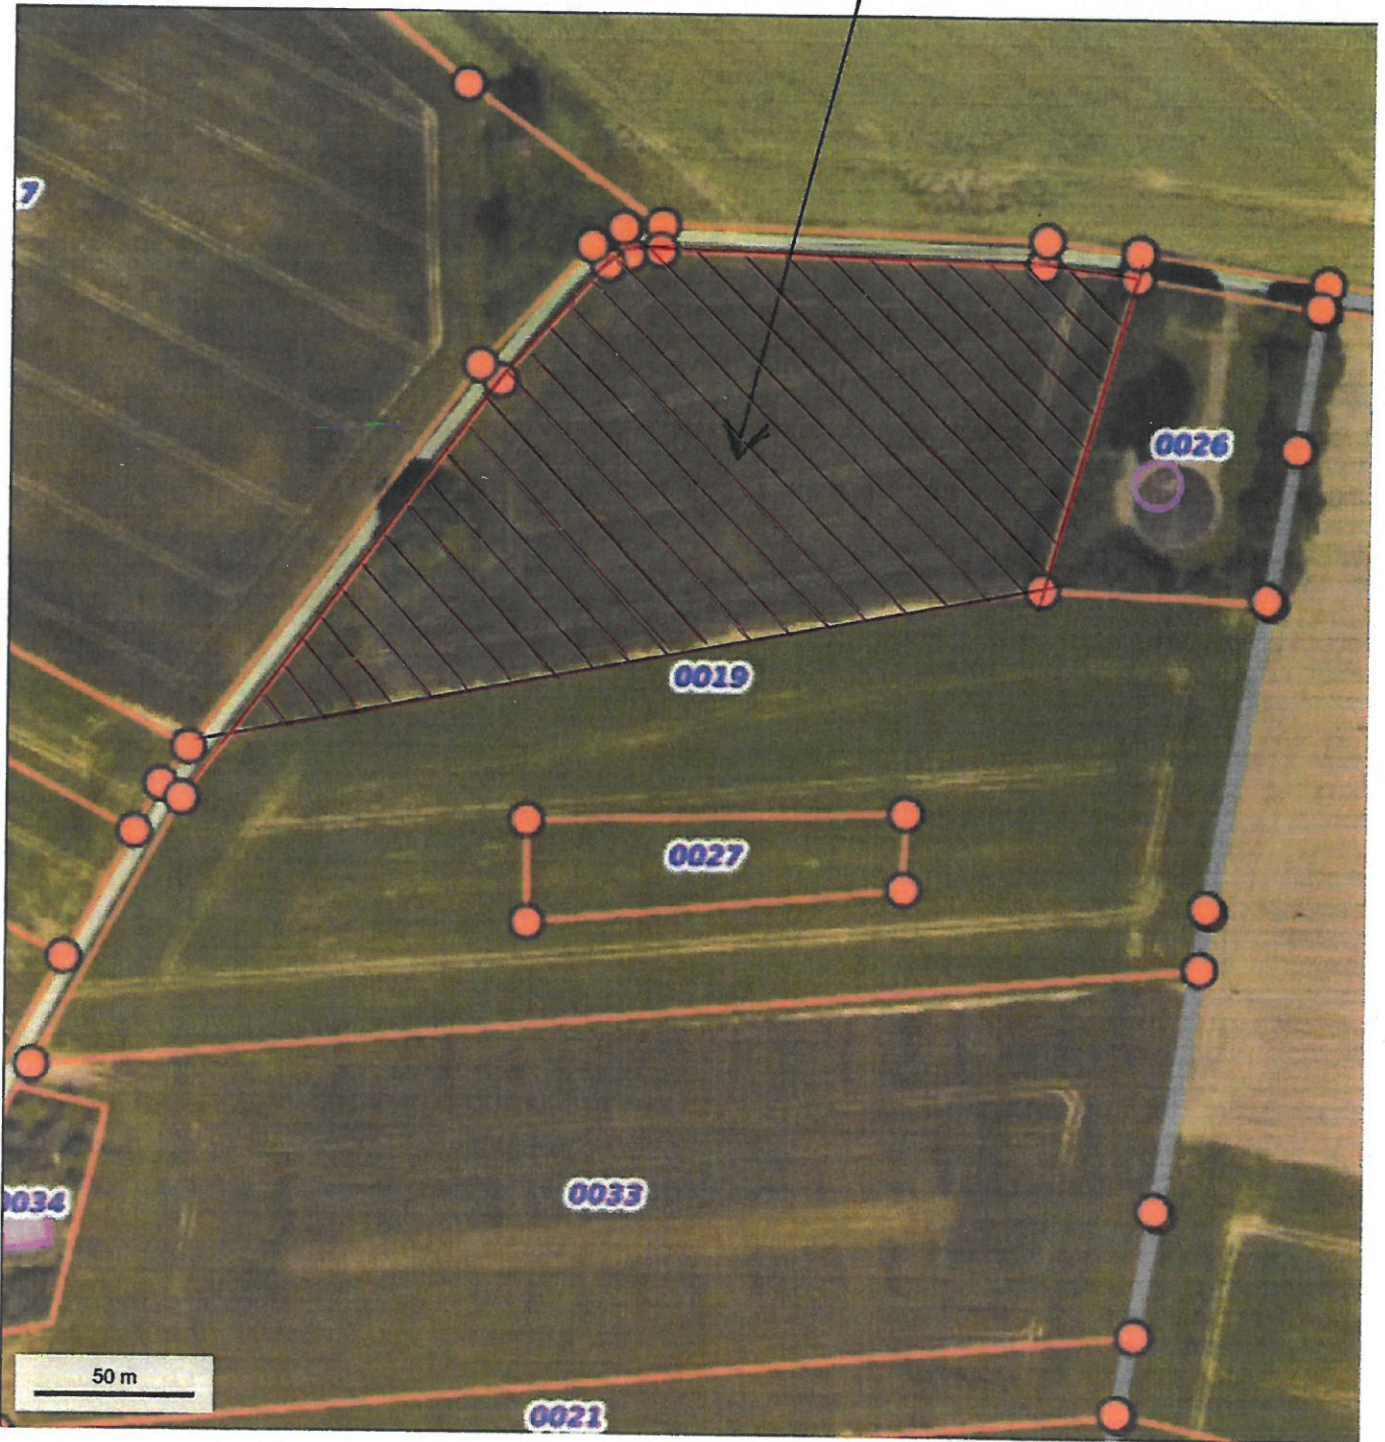

1,5500 ha Loué à Partard Denis
dans la Parcelle ZE 19

Annexe - dossier - ARREST Emilien - doll - 125