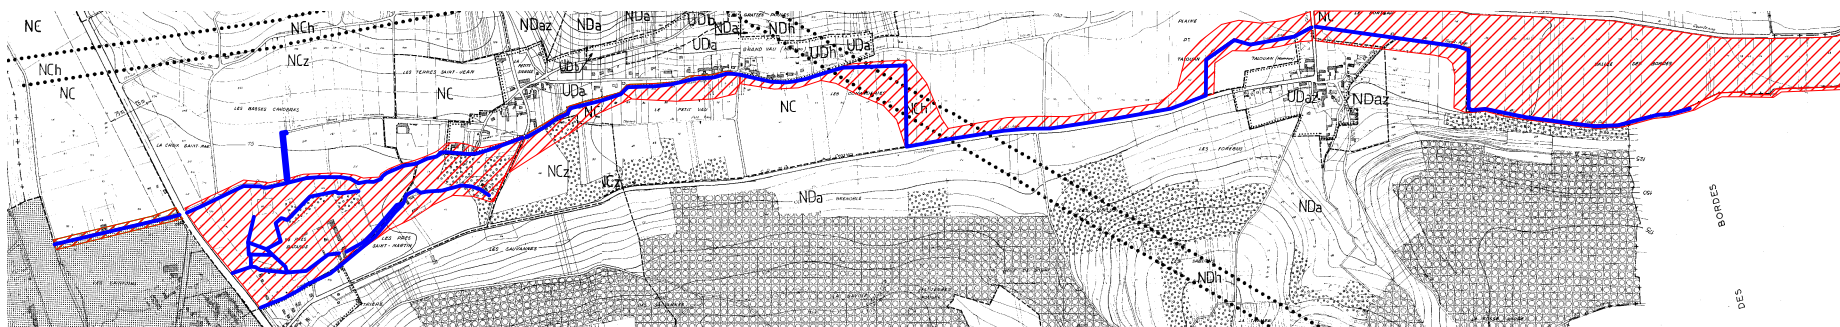

# Cartographie des zonages PPR Risque ruissellement du ru de Saint Ange Commune de Villeneuve sur Yonne

## Légende

Zone d'aléa fort à moyen  
Zone d'écoulement

Zone d'aléa moyen à faible  
Zone inondable