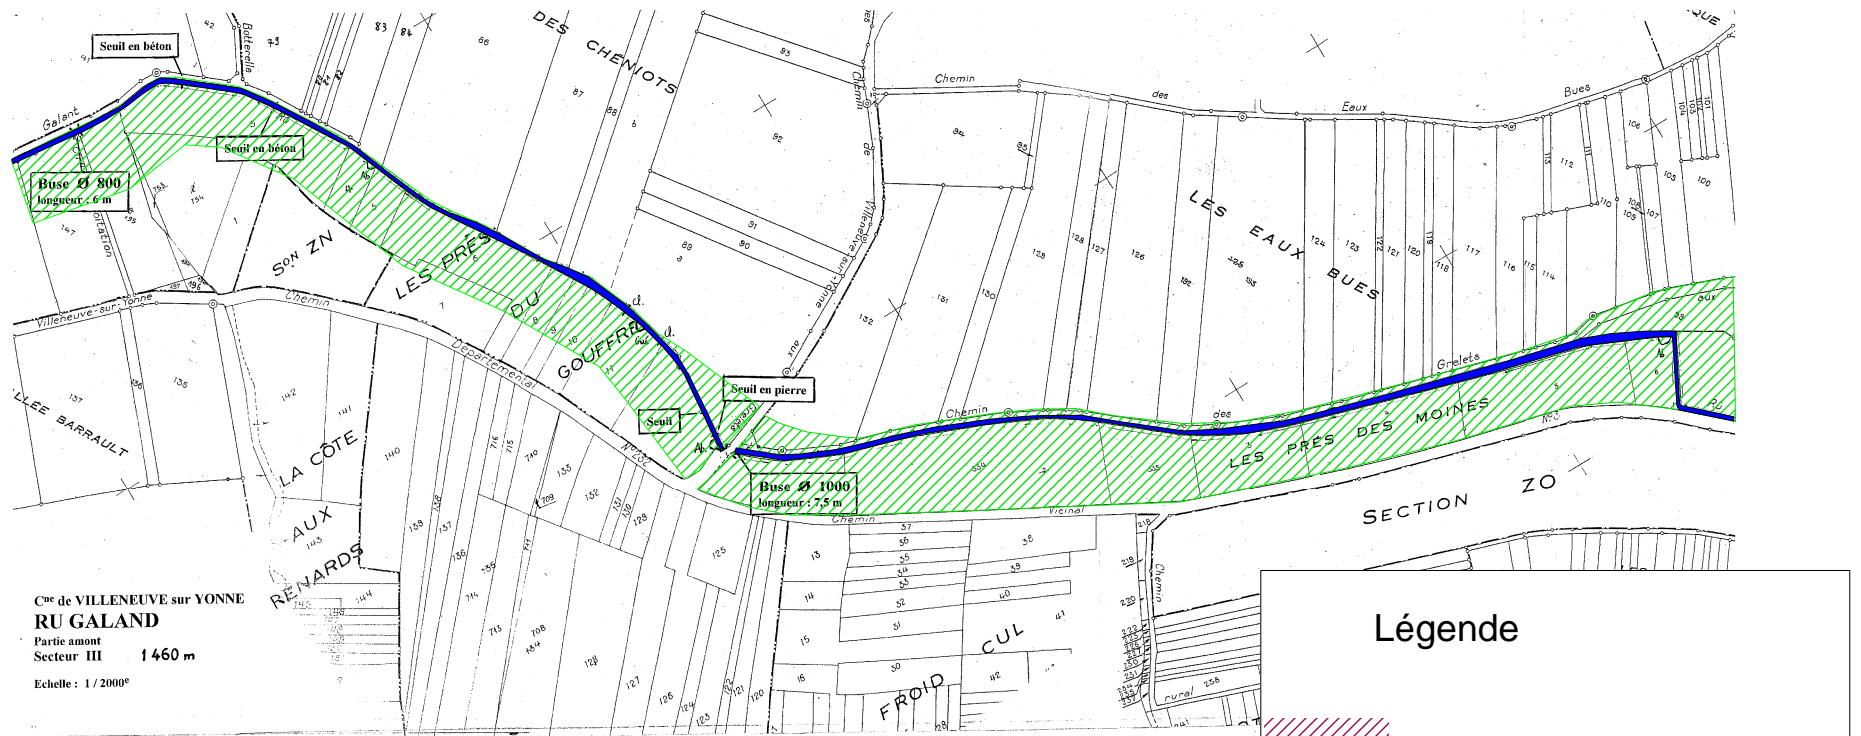

# Cartographie des aléas

### Ru Galant / Secteur Rural n°3

C<sup>ns</sup> de VILLENEUVE sur YONNE  
 RU GALAND  
 Partie amont  
 Secteur III 1 460 m  
 Echelle : 1/2000<sup>e</sup>

**Légende**

-  Aléa fort
-  Aléa moyen à faible