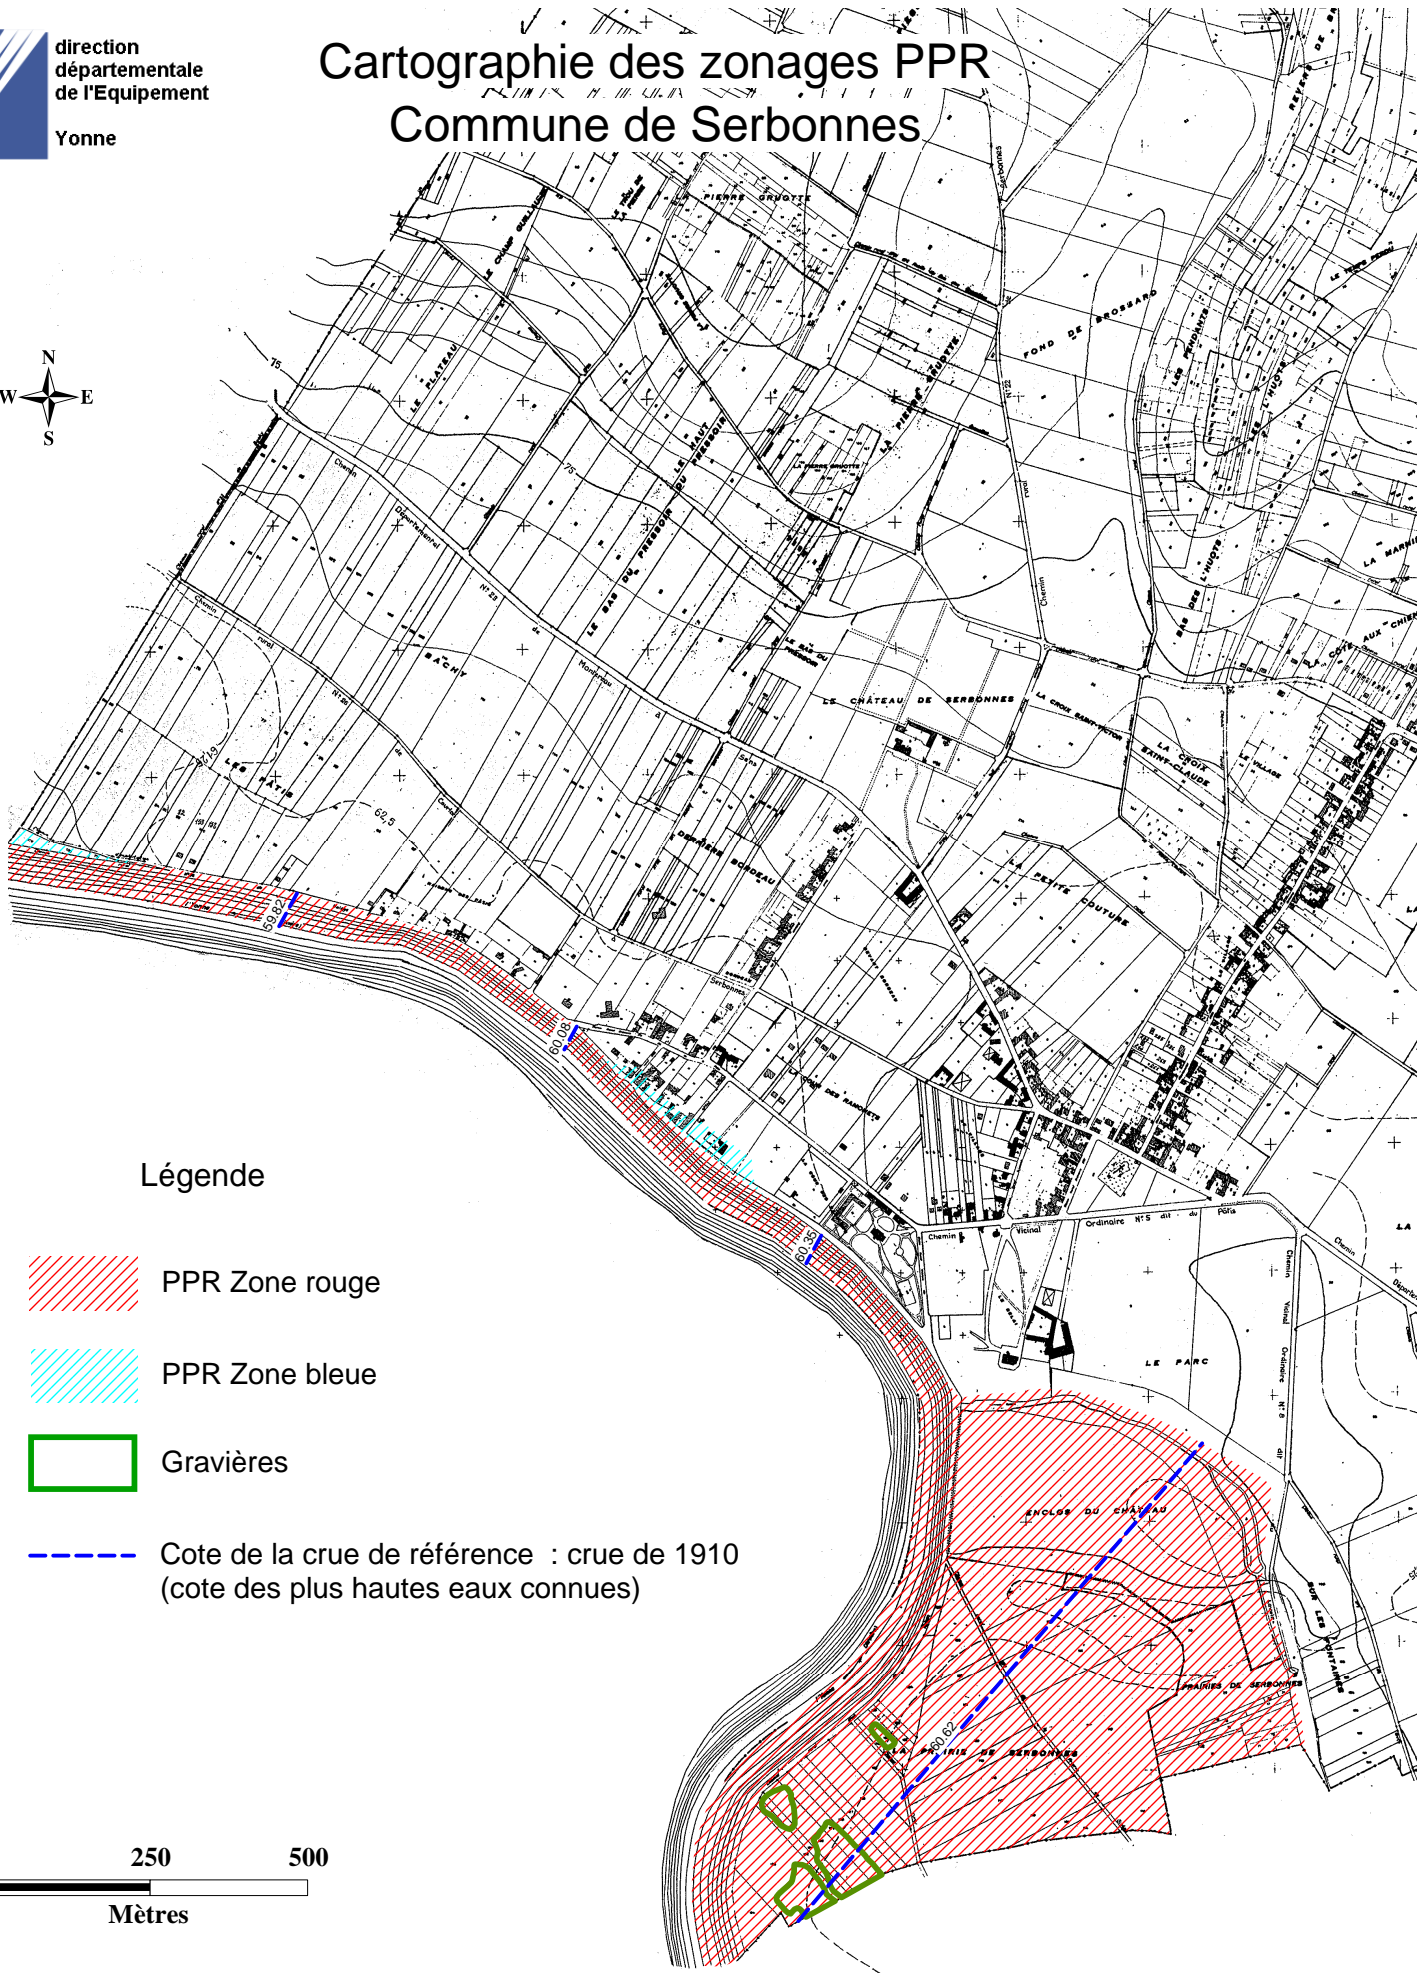

# Cartographie des zonages PPR Commune de Serbonnes

## Légende

PPR Zone rouge

PPR Zone bleue

Gravières

Cote de la crue de référence : crue de 1910  
(cote des plus hautes eaux connues)