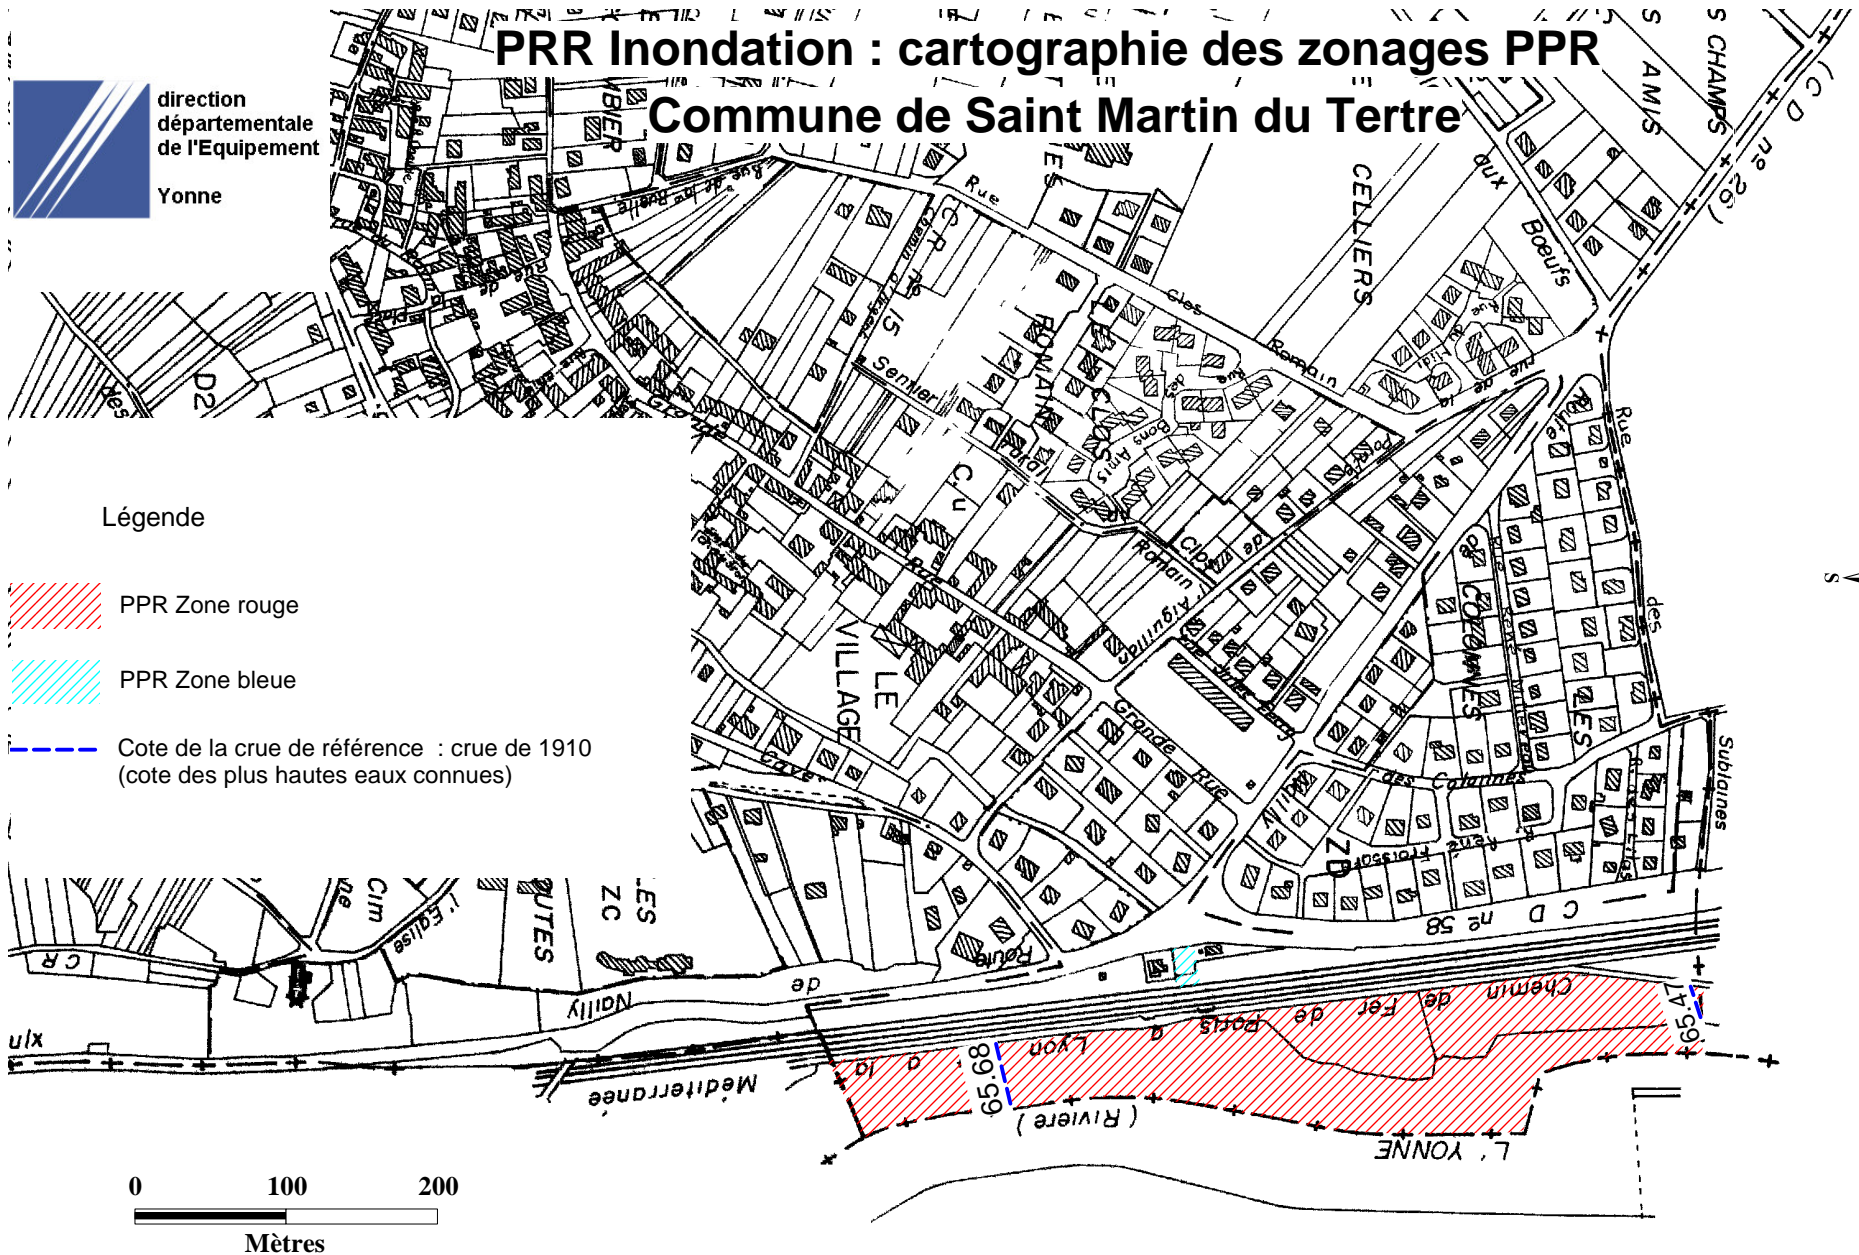

PPR Inondation : cartographie des zonages PPR Commune de Saint Martin du Tertre

direction
départementale
de l'Équipement
Yonne

- Légende
- PPR Zone rouge
 - PPR Zone bleue
 - Cote de la crue de référence : crue de 1910
(cote des plus hautes eaux connues)

Cne de Saint - Denis
sens