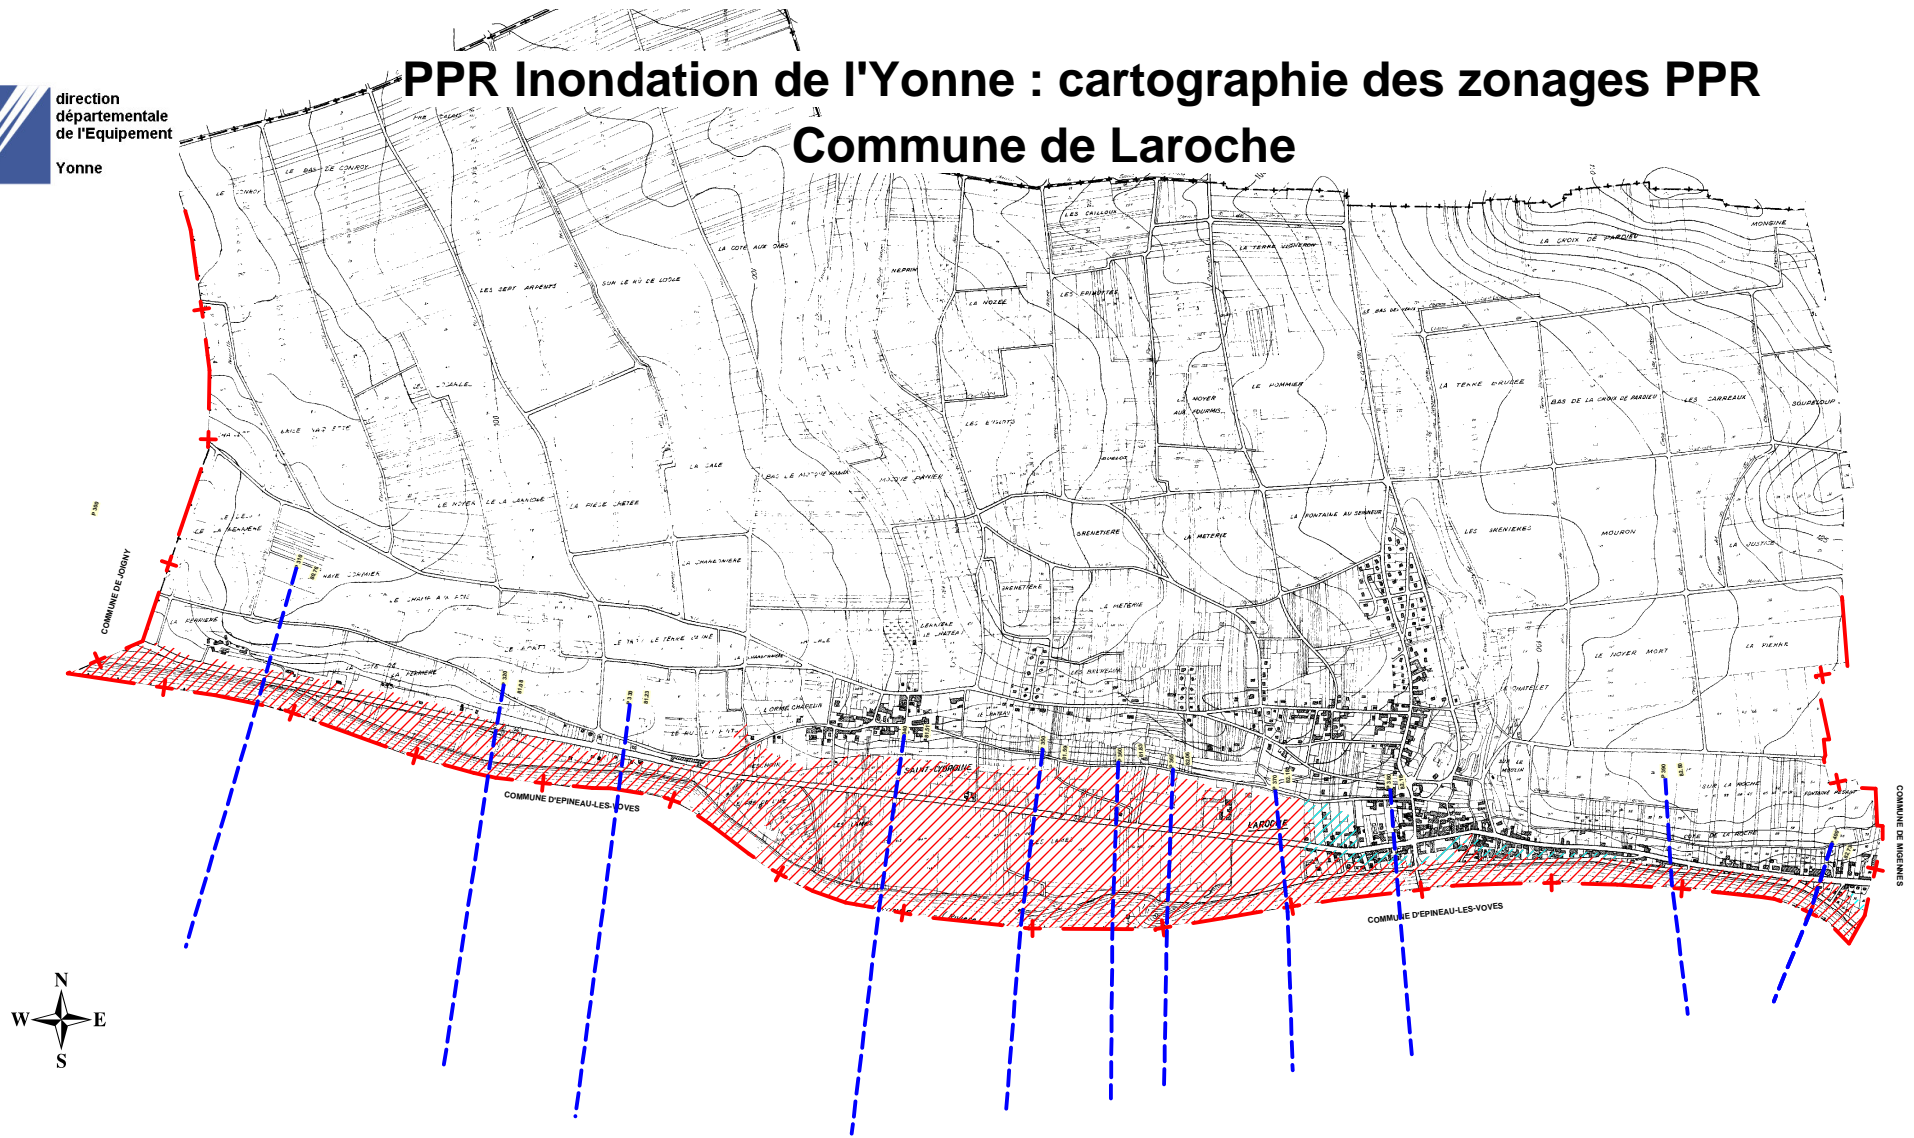

PPR Inondation de l'Yonne : cartographie des zonages PPR Commune de Laroche

Légende

 PPR Zone rouge

 PPR Zone bleue

 Cote de la crue de référence : crue de 1910
(cote des plus hautes eaux connues)