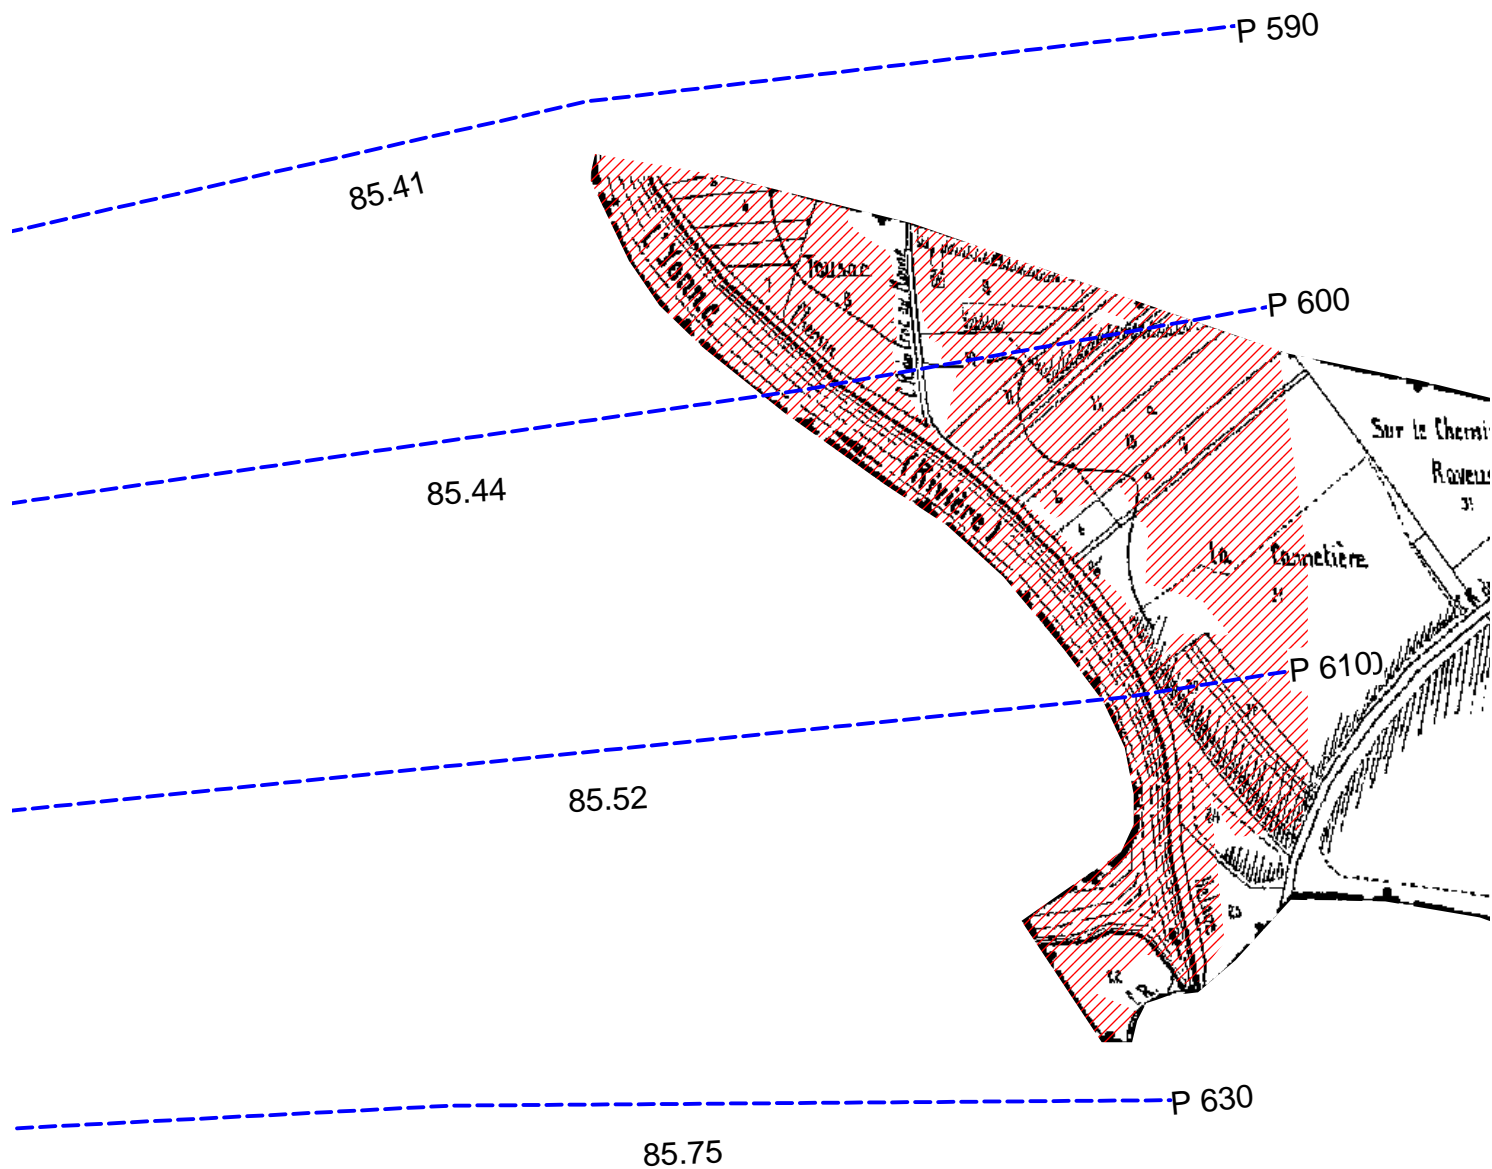

# Cartographie des zonages PPR

## Commune de Chemilly sur Yonne

### Légende

 PPR Zone rouge

 PPR Zone bleue

 Cote de la crue de référence : crue de 1910  
(cote des plus hautes eaux connues)

Ce document Pdf, visualisé en zoom 100% est à l'échelle 1/5 000 ème