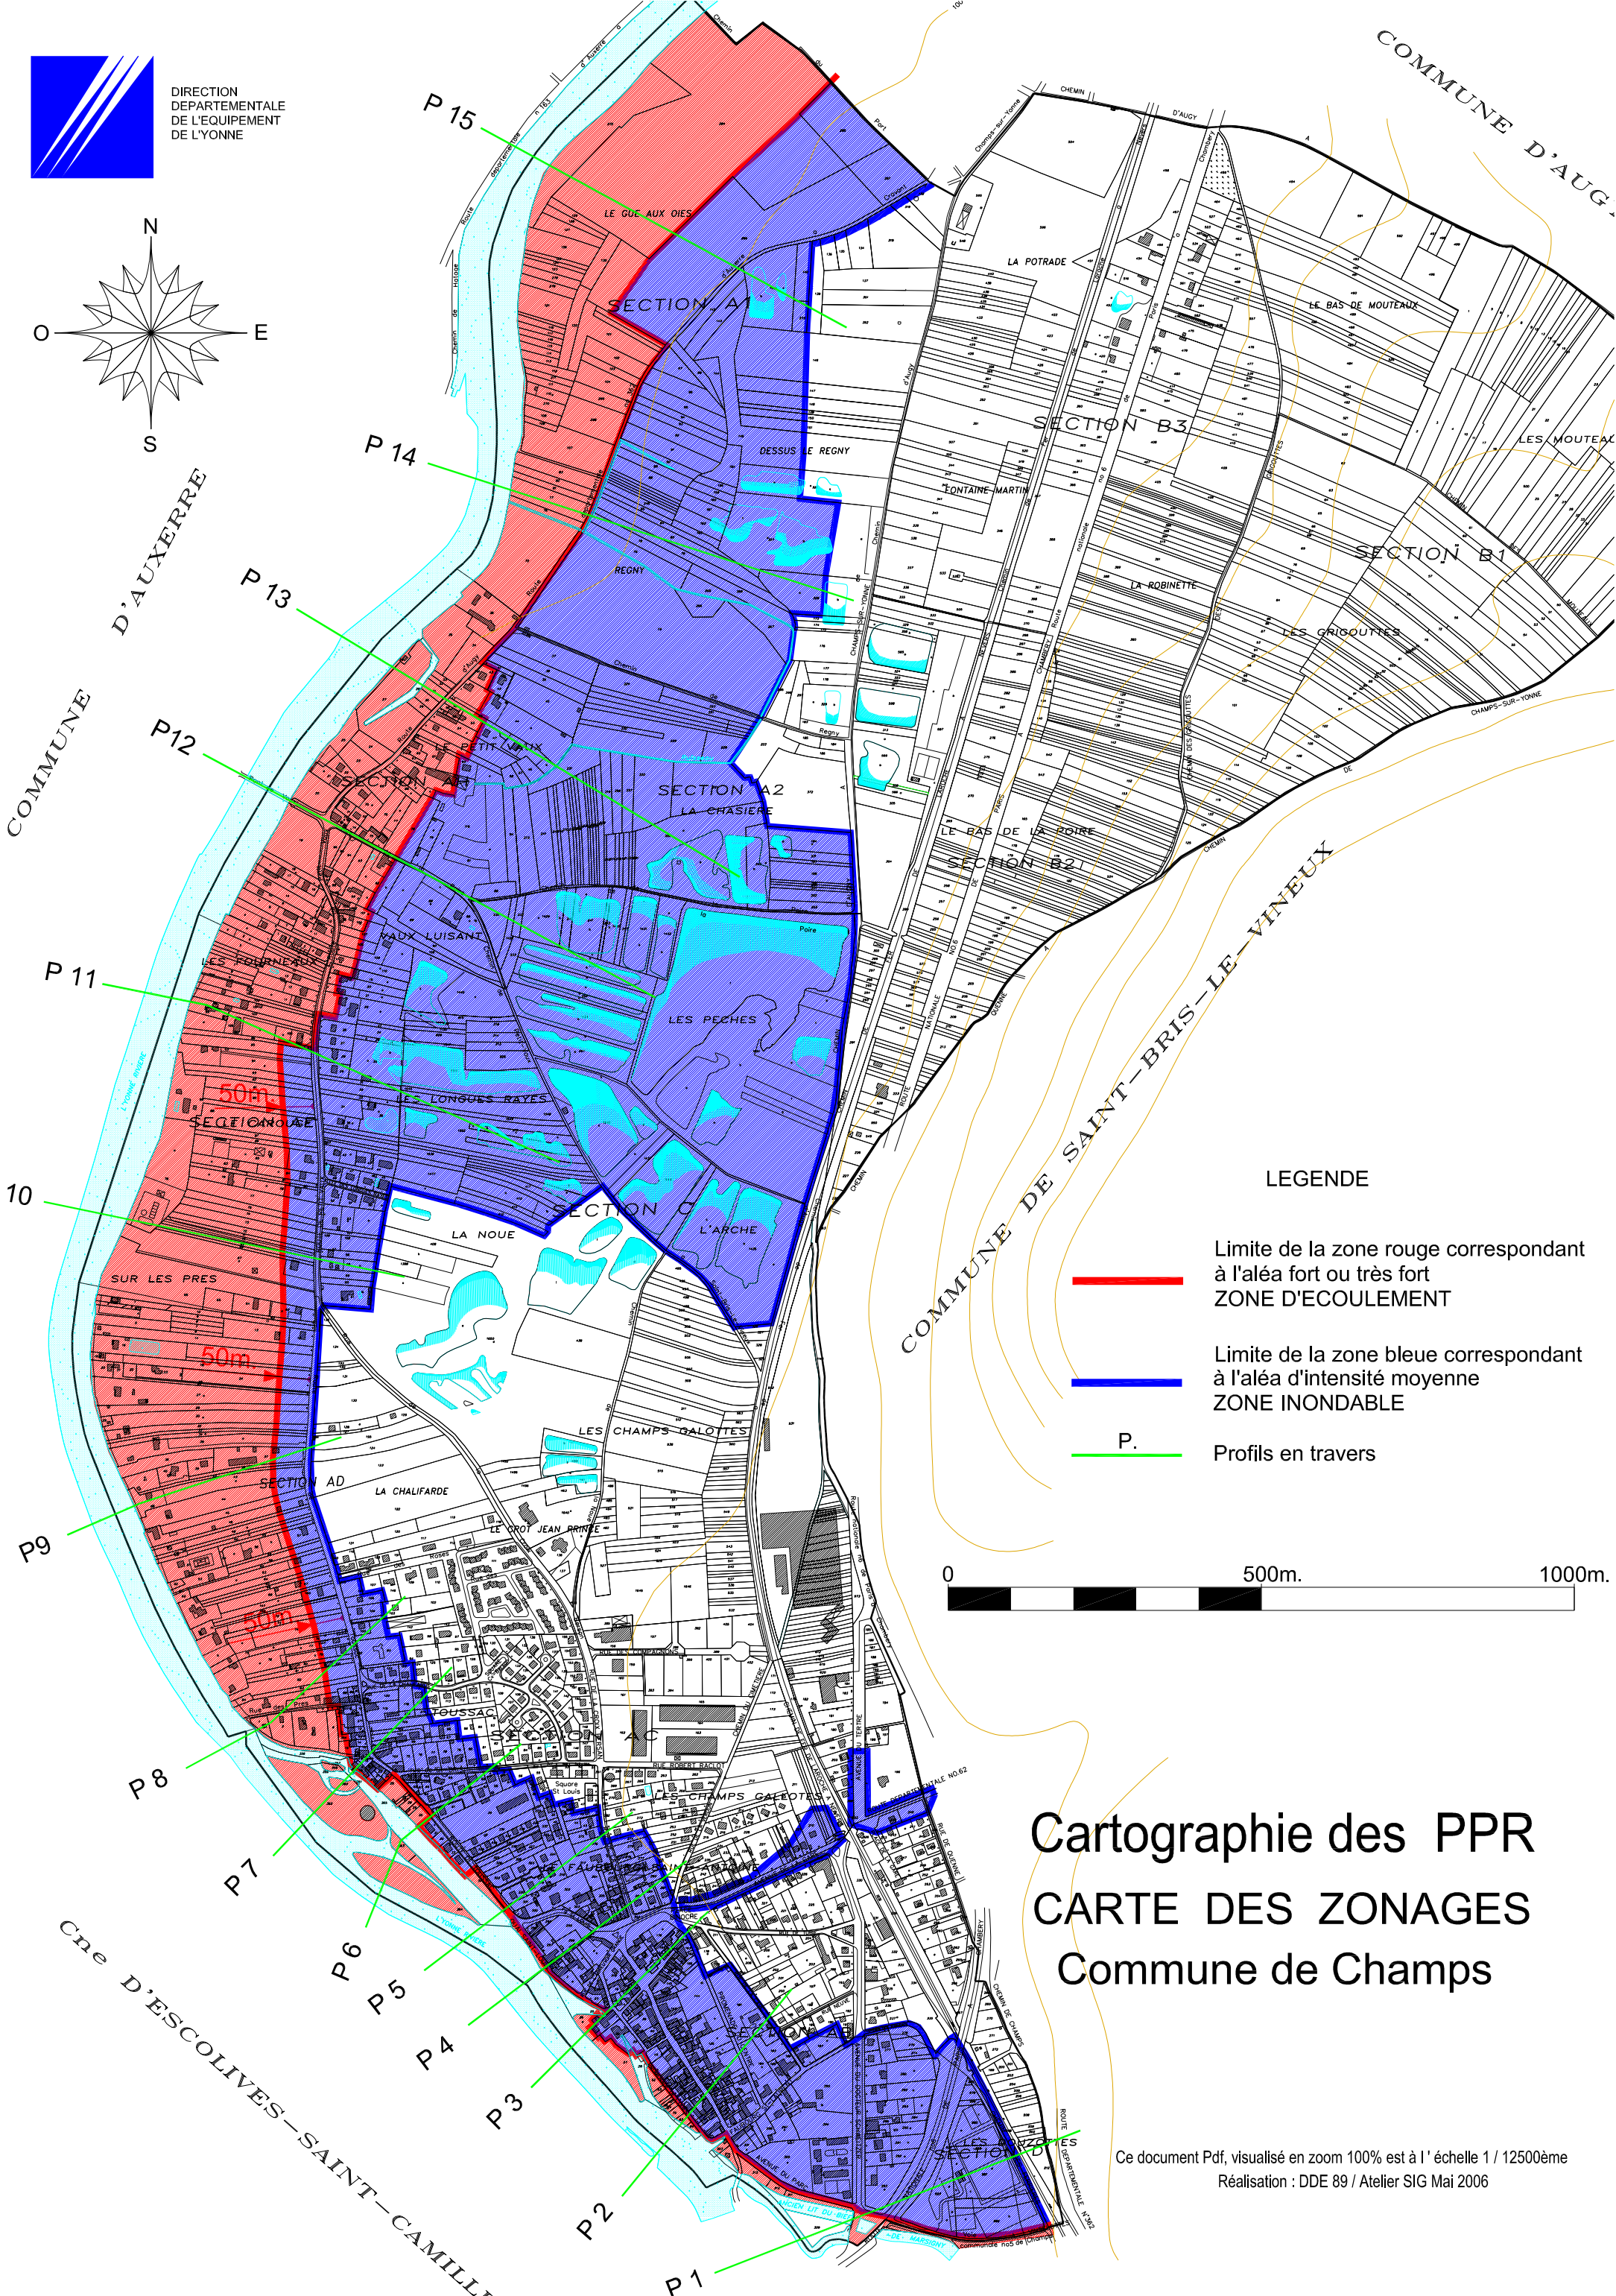

DIRECTION
DEPARTEMENTALE
DE L'EQUIPEMENT
DE L'YONNE

LEGENDE

-  Limite de la zone rouge correspondant à l'aléa fort ou très fort ZONE D'ECOULEMENT
-  Limite de la zone bleue correspondant à l'aléa d'intensité moyenne ZONE INONDABLE
-  P. Profils en travers

Cartographie des PPR CARTE DES ZONAGES Commune de Champs