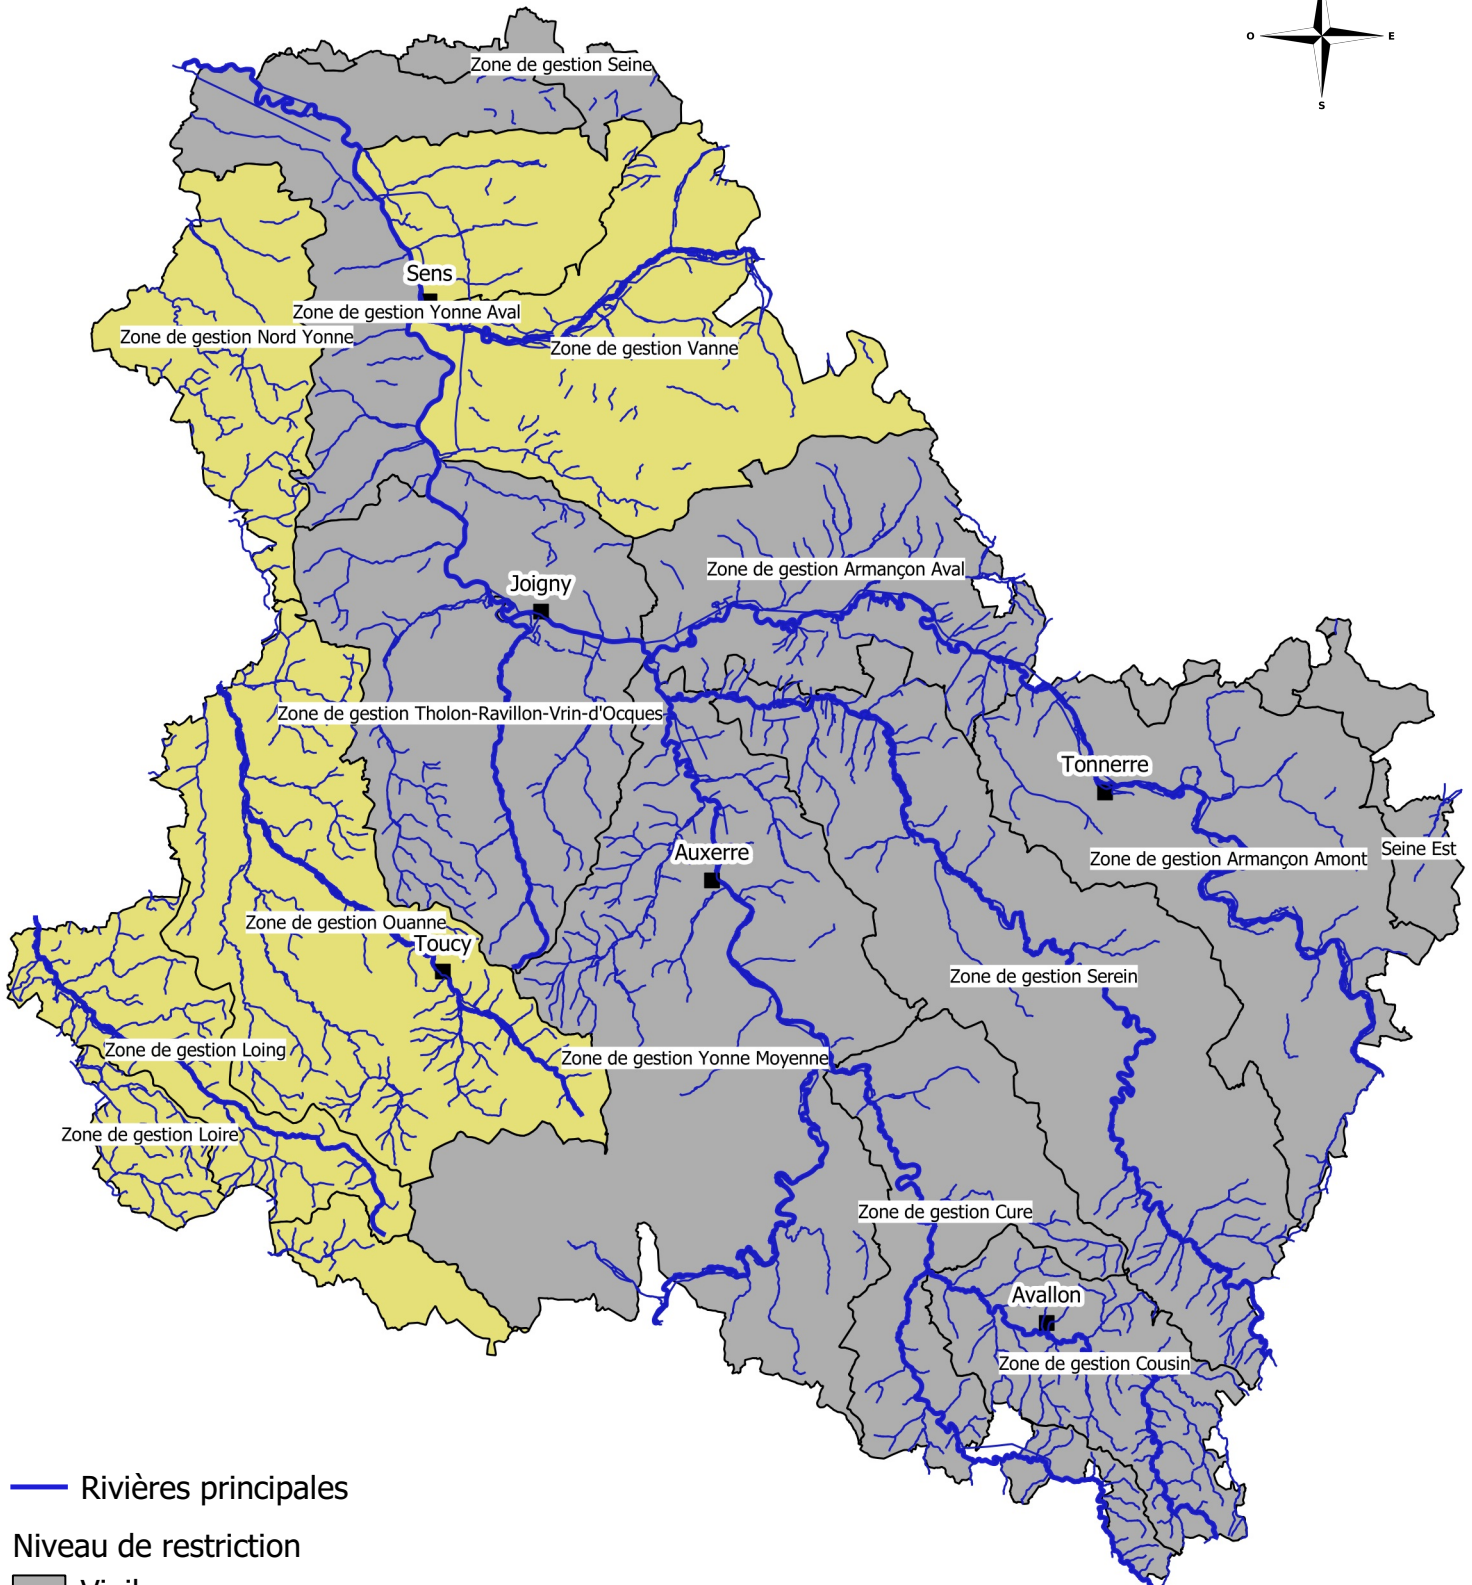

Franchissement des seuils de restriction des usages de l'eau

Situation au 30 mai 2023

— Rivières principales

Niveau de restriction

-  Vigilance
-  Alerte
-  Alerte renforcée
-  Crise

0 10 20 km