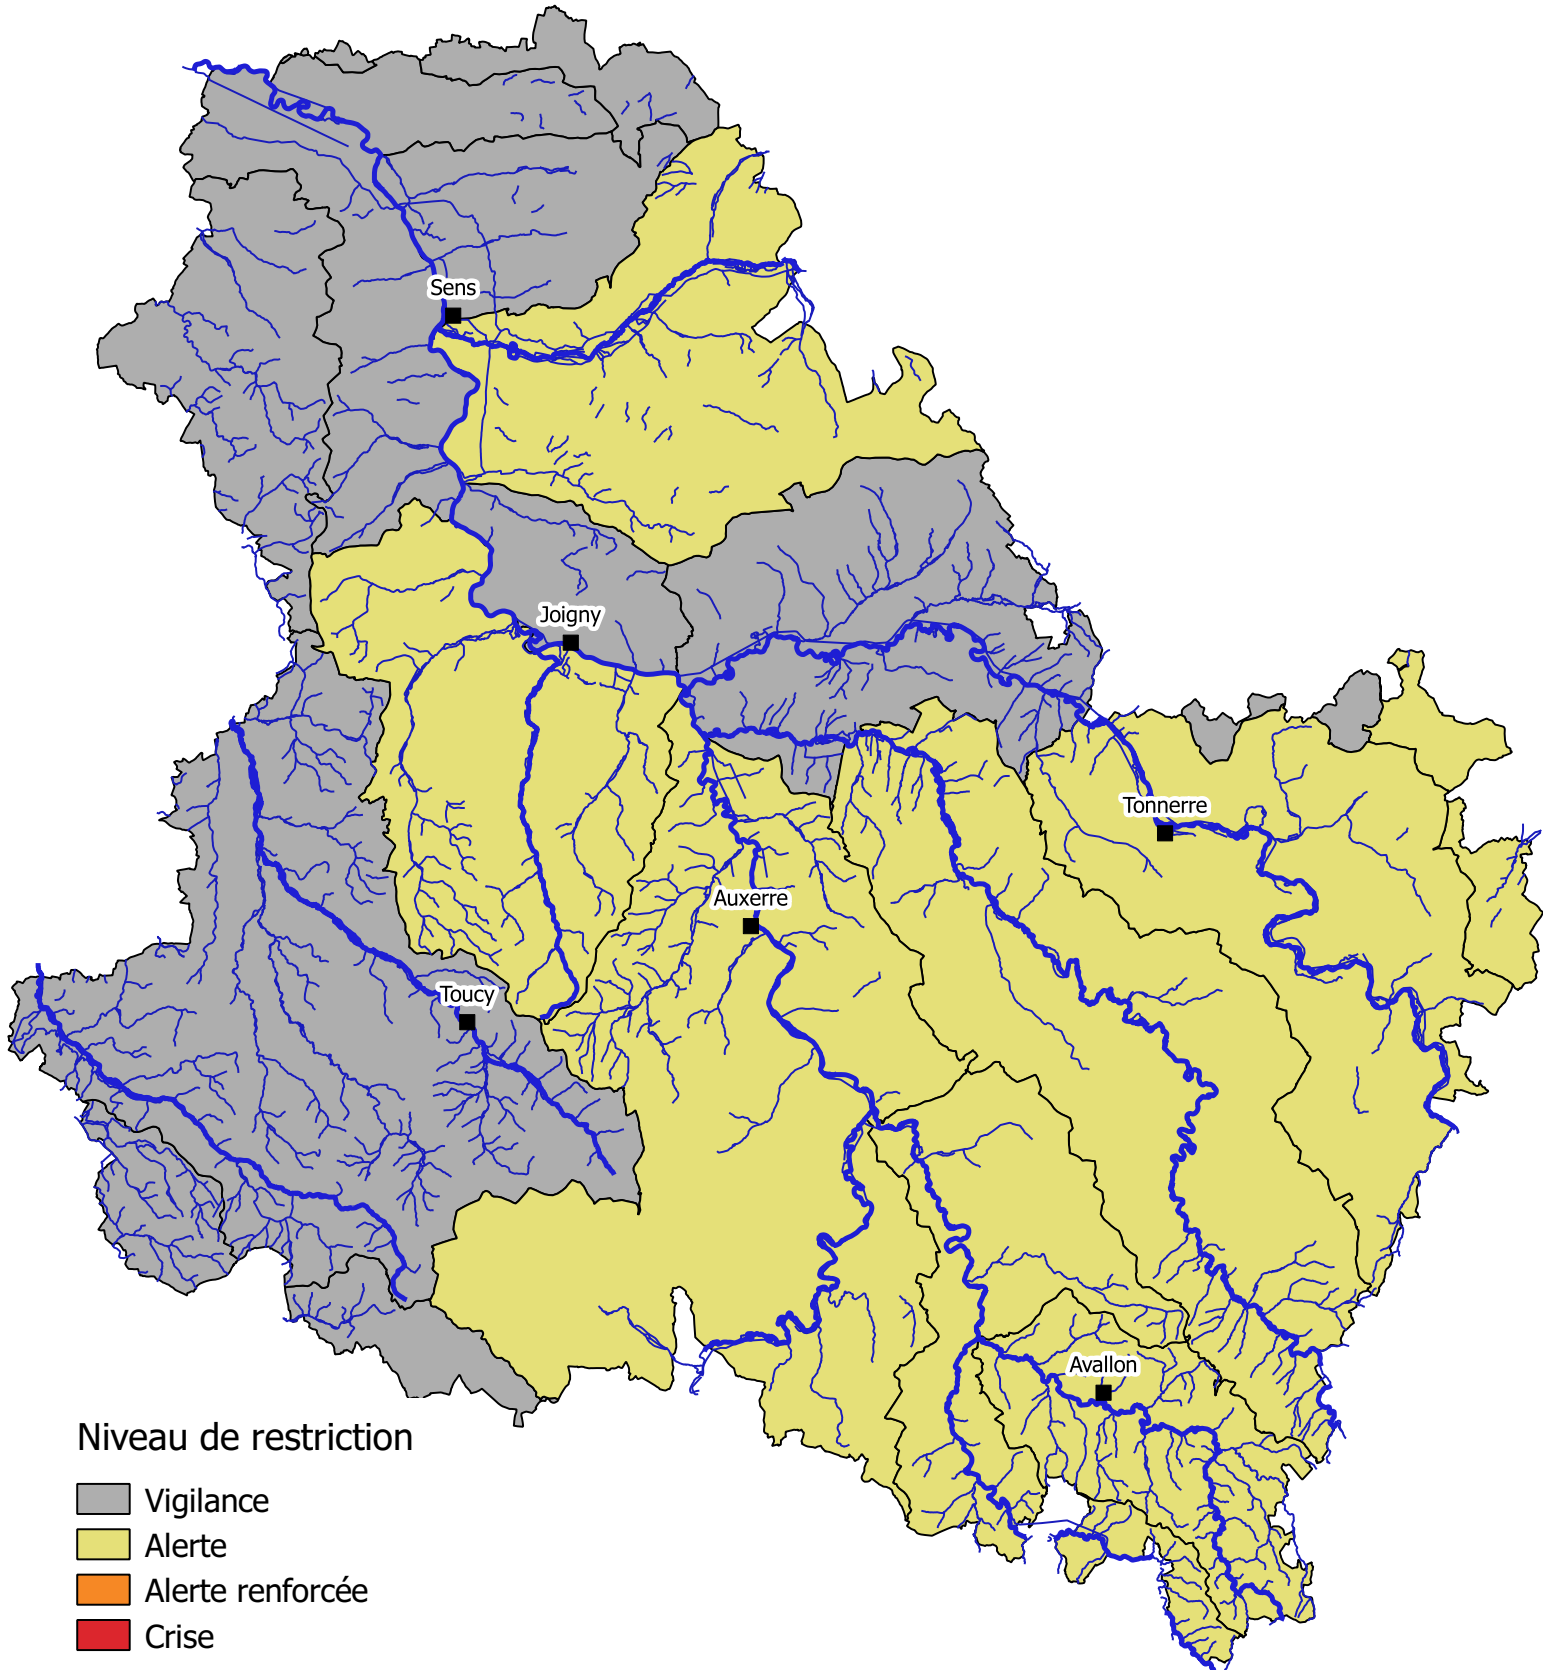

Département de l'Yonne

Franchissement des seuils de restrictions des usages de l'eau

-
Situation au 3 juillet 2019

0 10 20 km