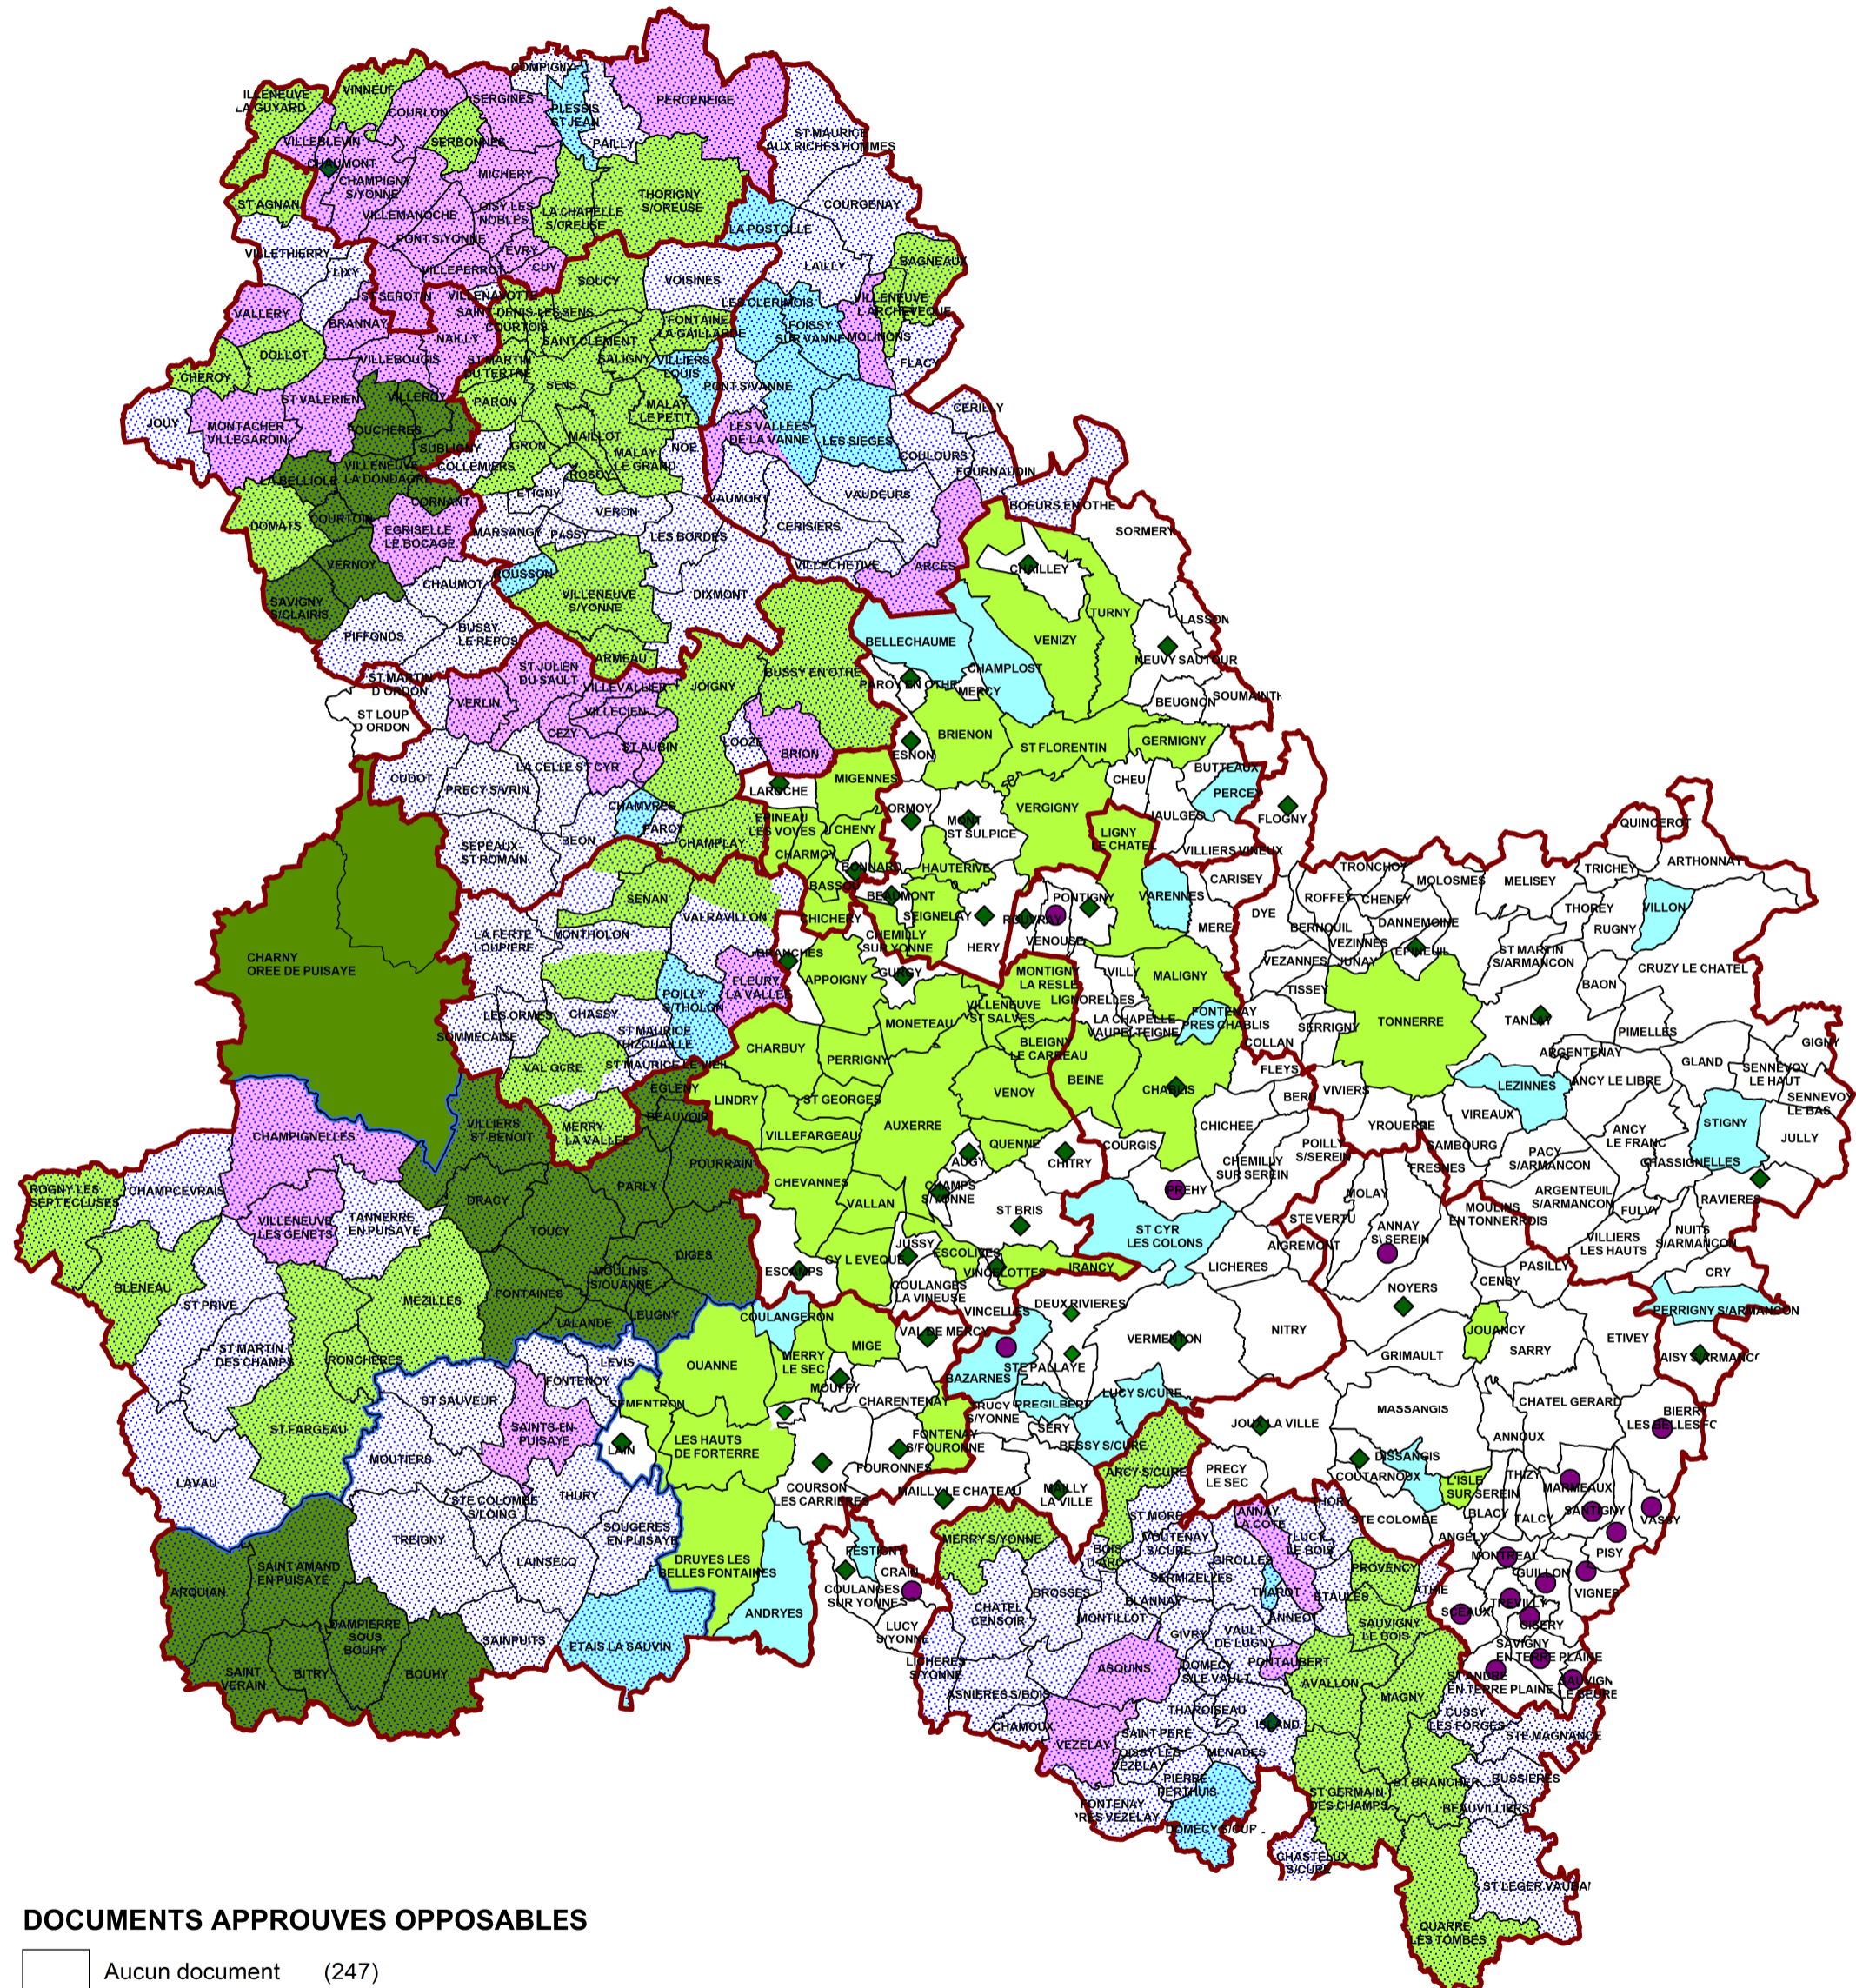

Etat d'avancement des documents d'urbanisme dans l'Yonne

au 1er janvier 2019

Documents opposables et projetés.

DOCUMENTS APPROUVES OPPOSABLES

- Aucun document (247)
- Carte communale (32)
- POS (40)
- PLU (97)
- PLU intercommunal (5)

DOCUMENTS EN COURS D'ELABORATION

- PLU intercommunal (9)
- CC (19)
- PLU (48)

Limite des communautés de communes