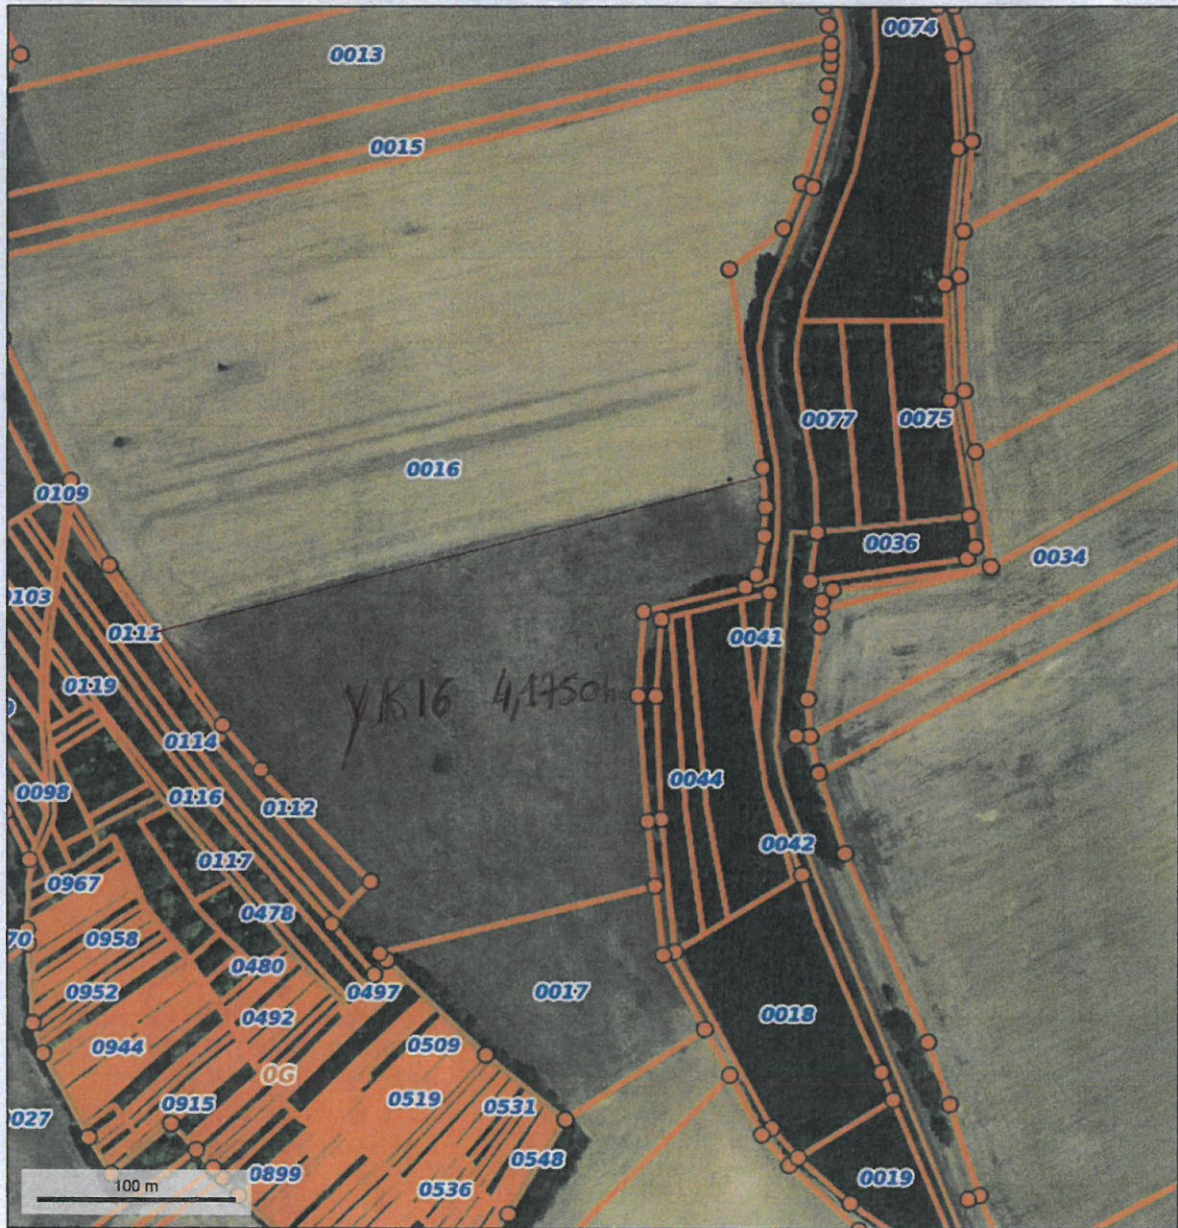

28/09/2020

Carte - Géoportail

géoportail

pp

© IGN 2019 - www.geoportail.gouv.fr/mentions-legales

Longitude : 3° 46' 17" E
Latitude : 48° 05' 49" N

<https://www.geoportail.gouv.fr/carte>

1/1