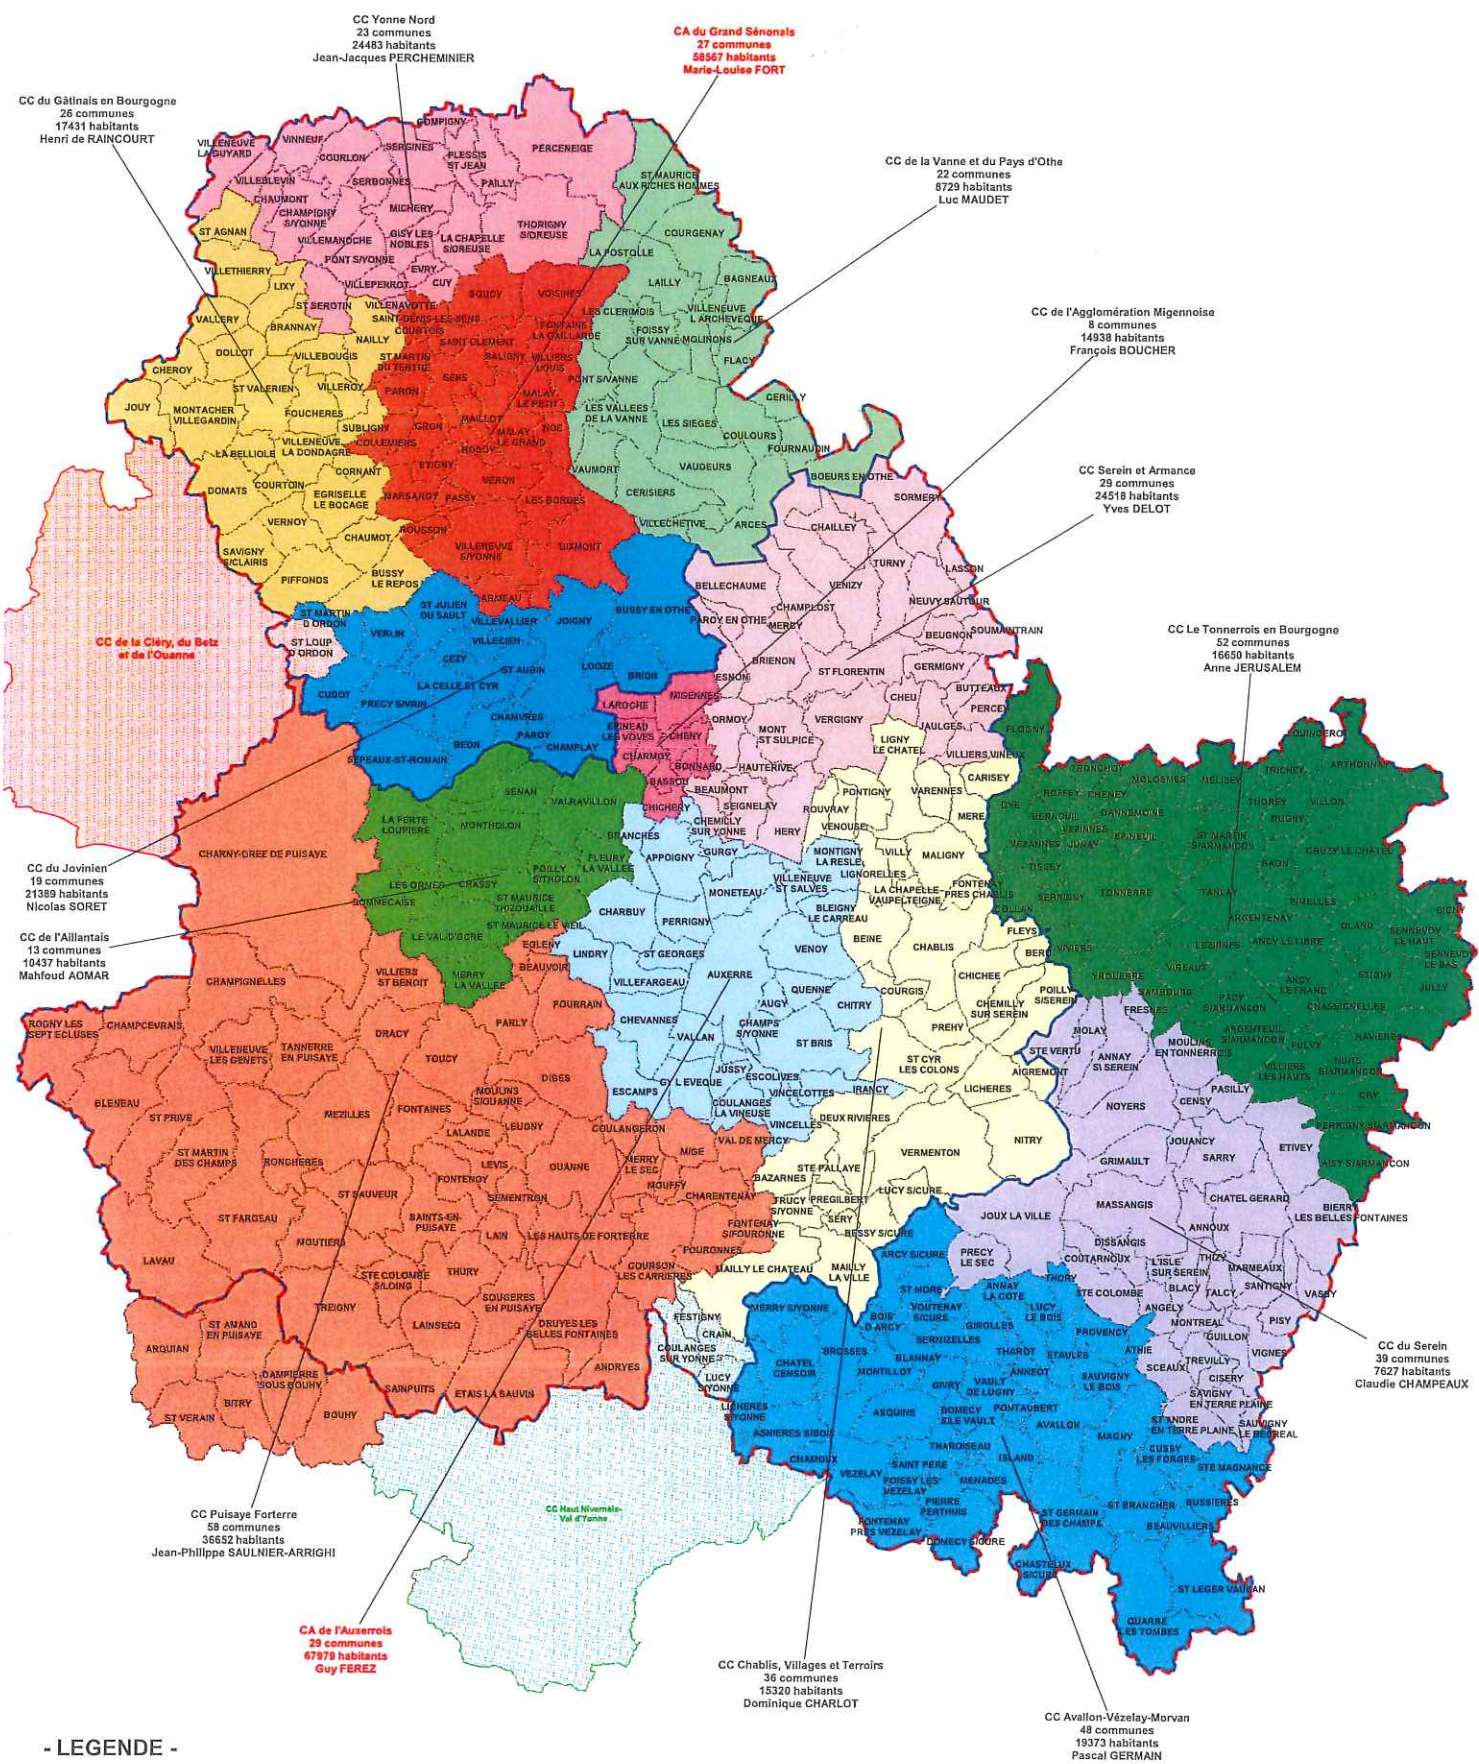

YONNE : Les communautés de Communes et d'Agglomération au 1er Janvier 2018

- LEGENDE -

- Limite département
- Limite arrondissement

Données de population "municipale"
d'après le recensement 2015