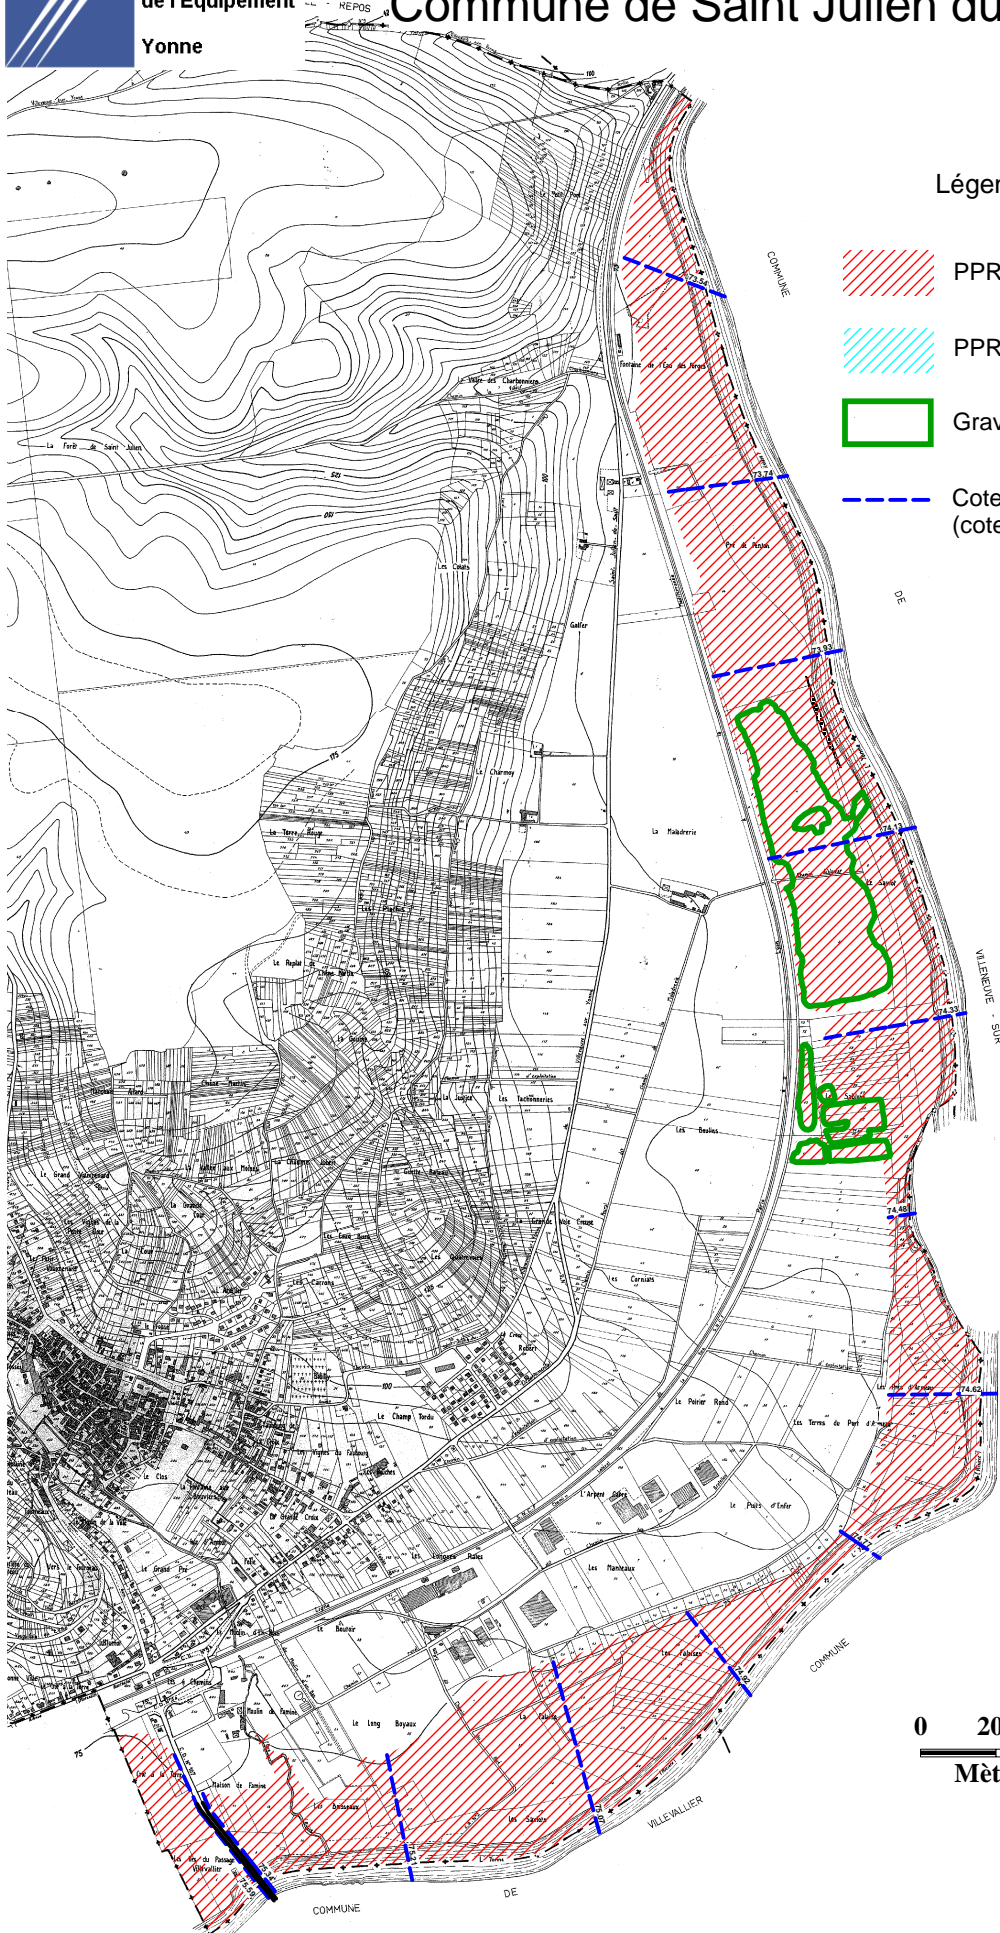

# Cartographie des zonages PPR Commune de Saint Julien du Sault

## Légende

-  PPR Zone rouge
-  PPR Zone bleue
-  Gravières
-  Cote de la crue de référence : crue de 1910 (cote des plus hautes eaux connues)