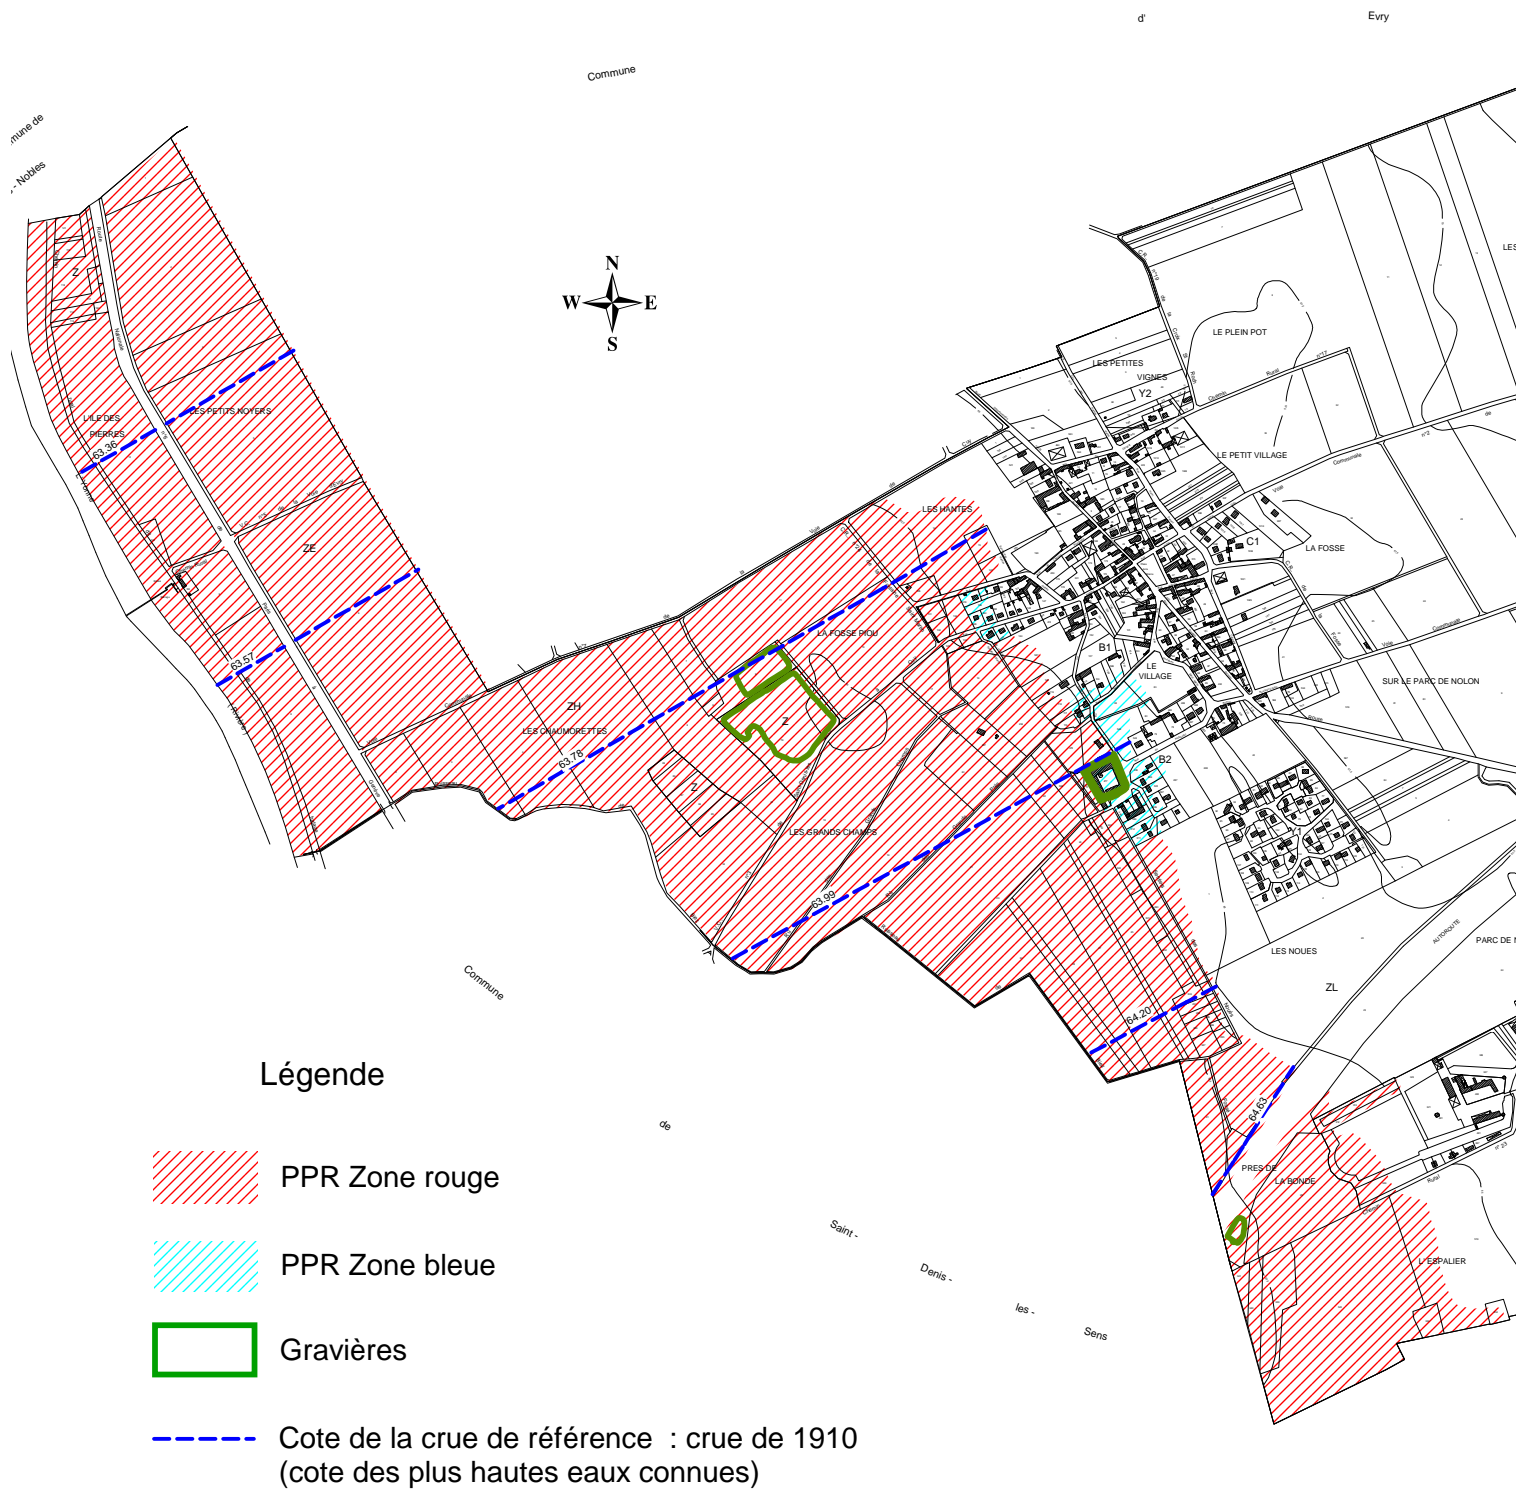

Cartographie des zonages PPR Commune de Cuy

Légende

-  PPR Zone rouge
-  PPR Zone bleue
-  Gravières
-  Cote de la crue de référence : crue de 1910
(cote des plus hautes eaux connues)