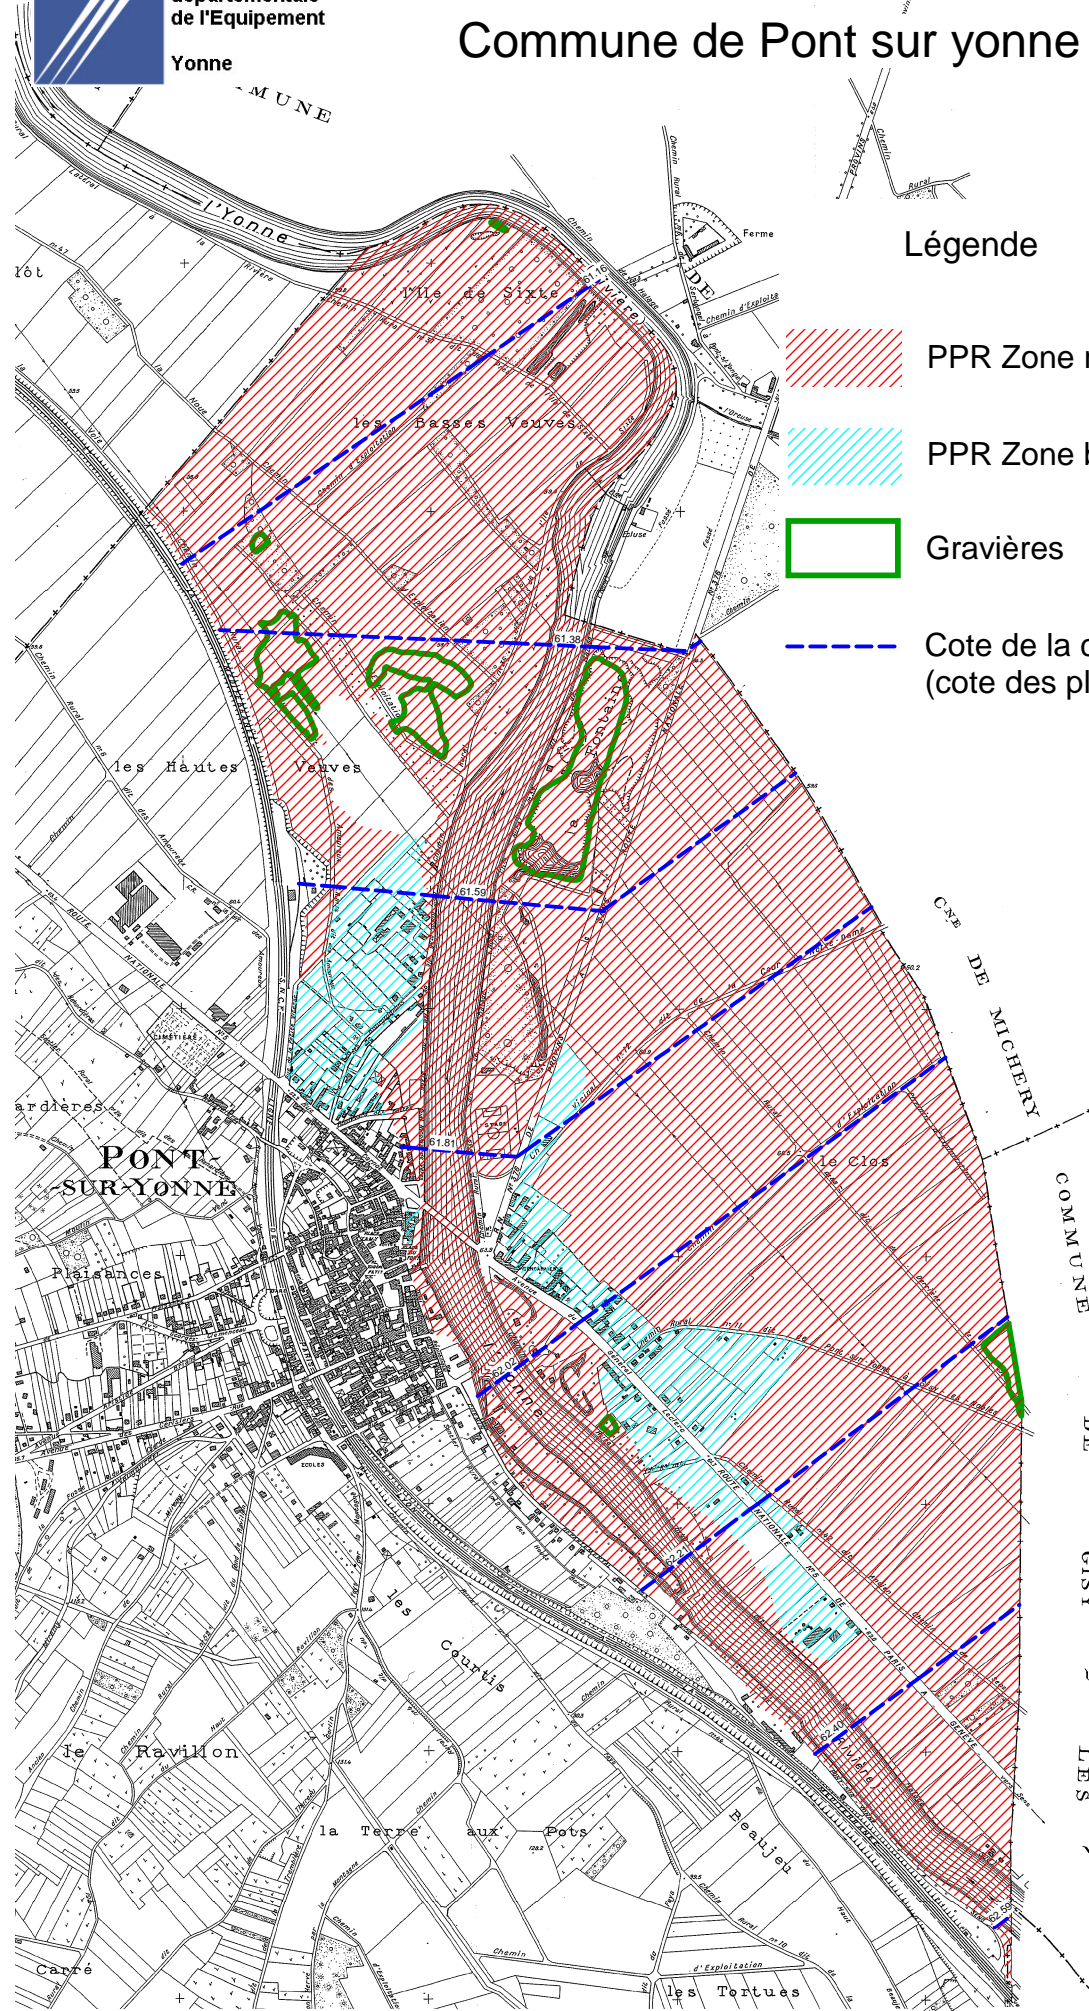

# Cartographie des zonages PPR Commune de Pont sur Yonne

## Légende

-  PPR Zone rouge
-  PPR Zone bleue
-  Gravières
-  Cote de la crue de référence : crue de 1910 (cote des plus hautes eaux connues)