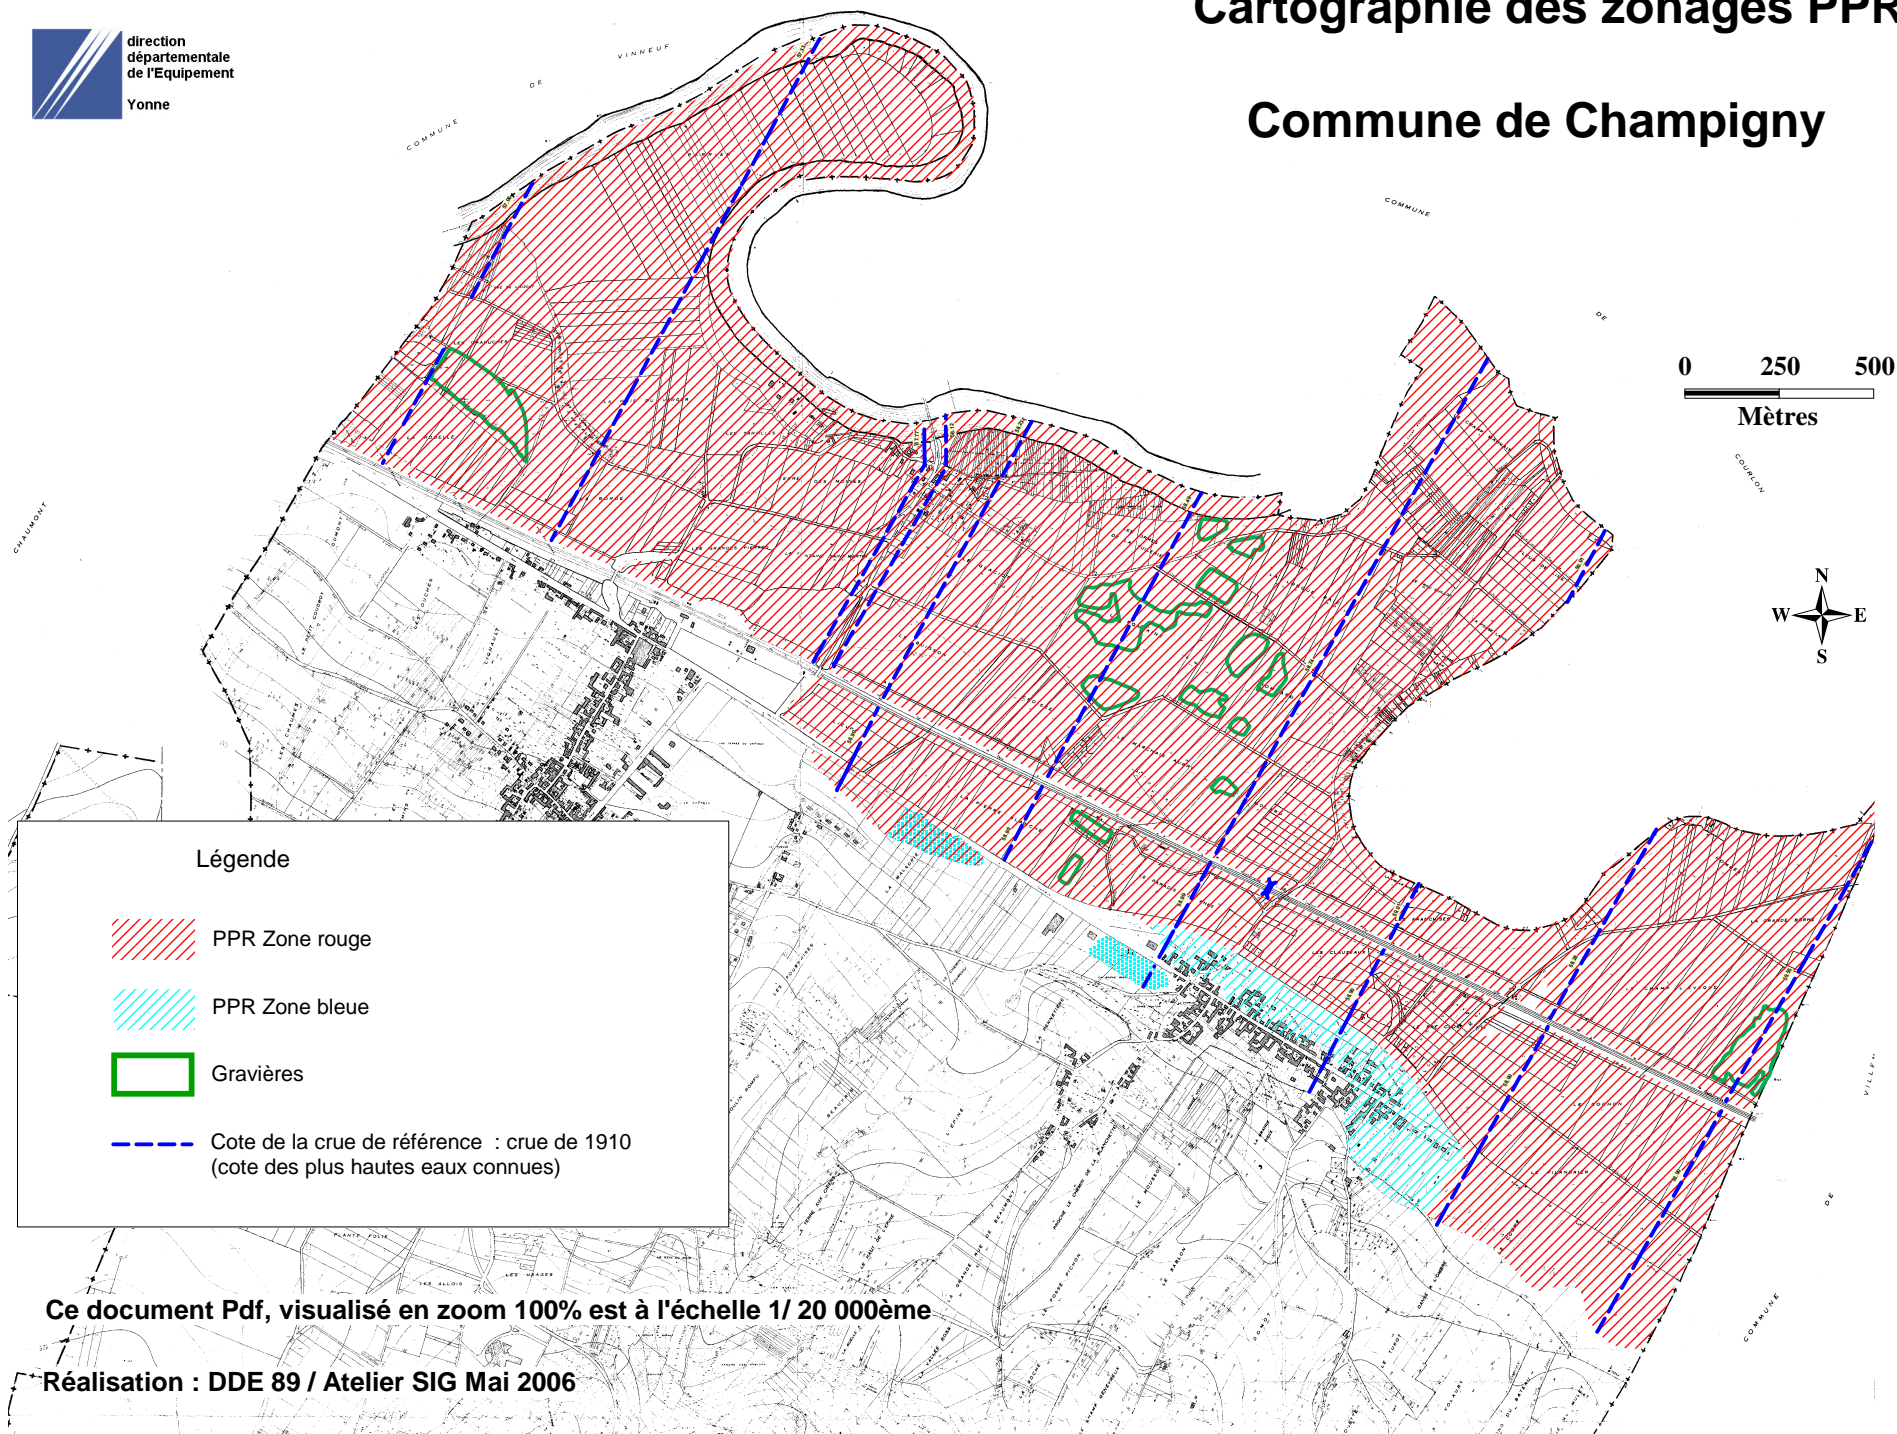

Cartographie des zonages PPR

Commune de Champigny

Ce document Pdf, visualisé en zoom 100% est à l'échelle 1/ 20 000ème

Réalisation : DDE 89 / Atelier SIG Mai 2006