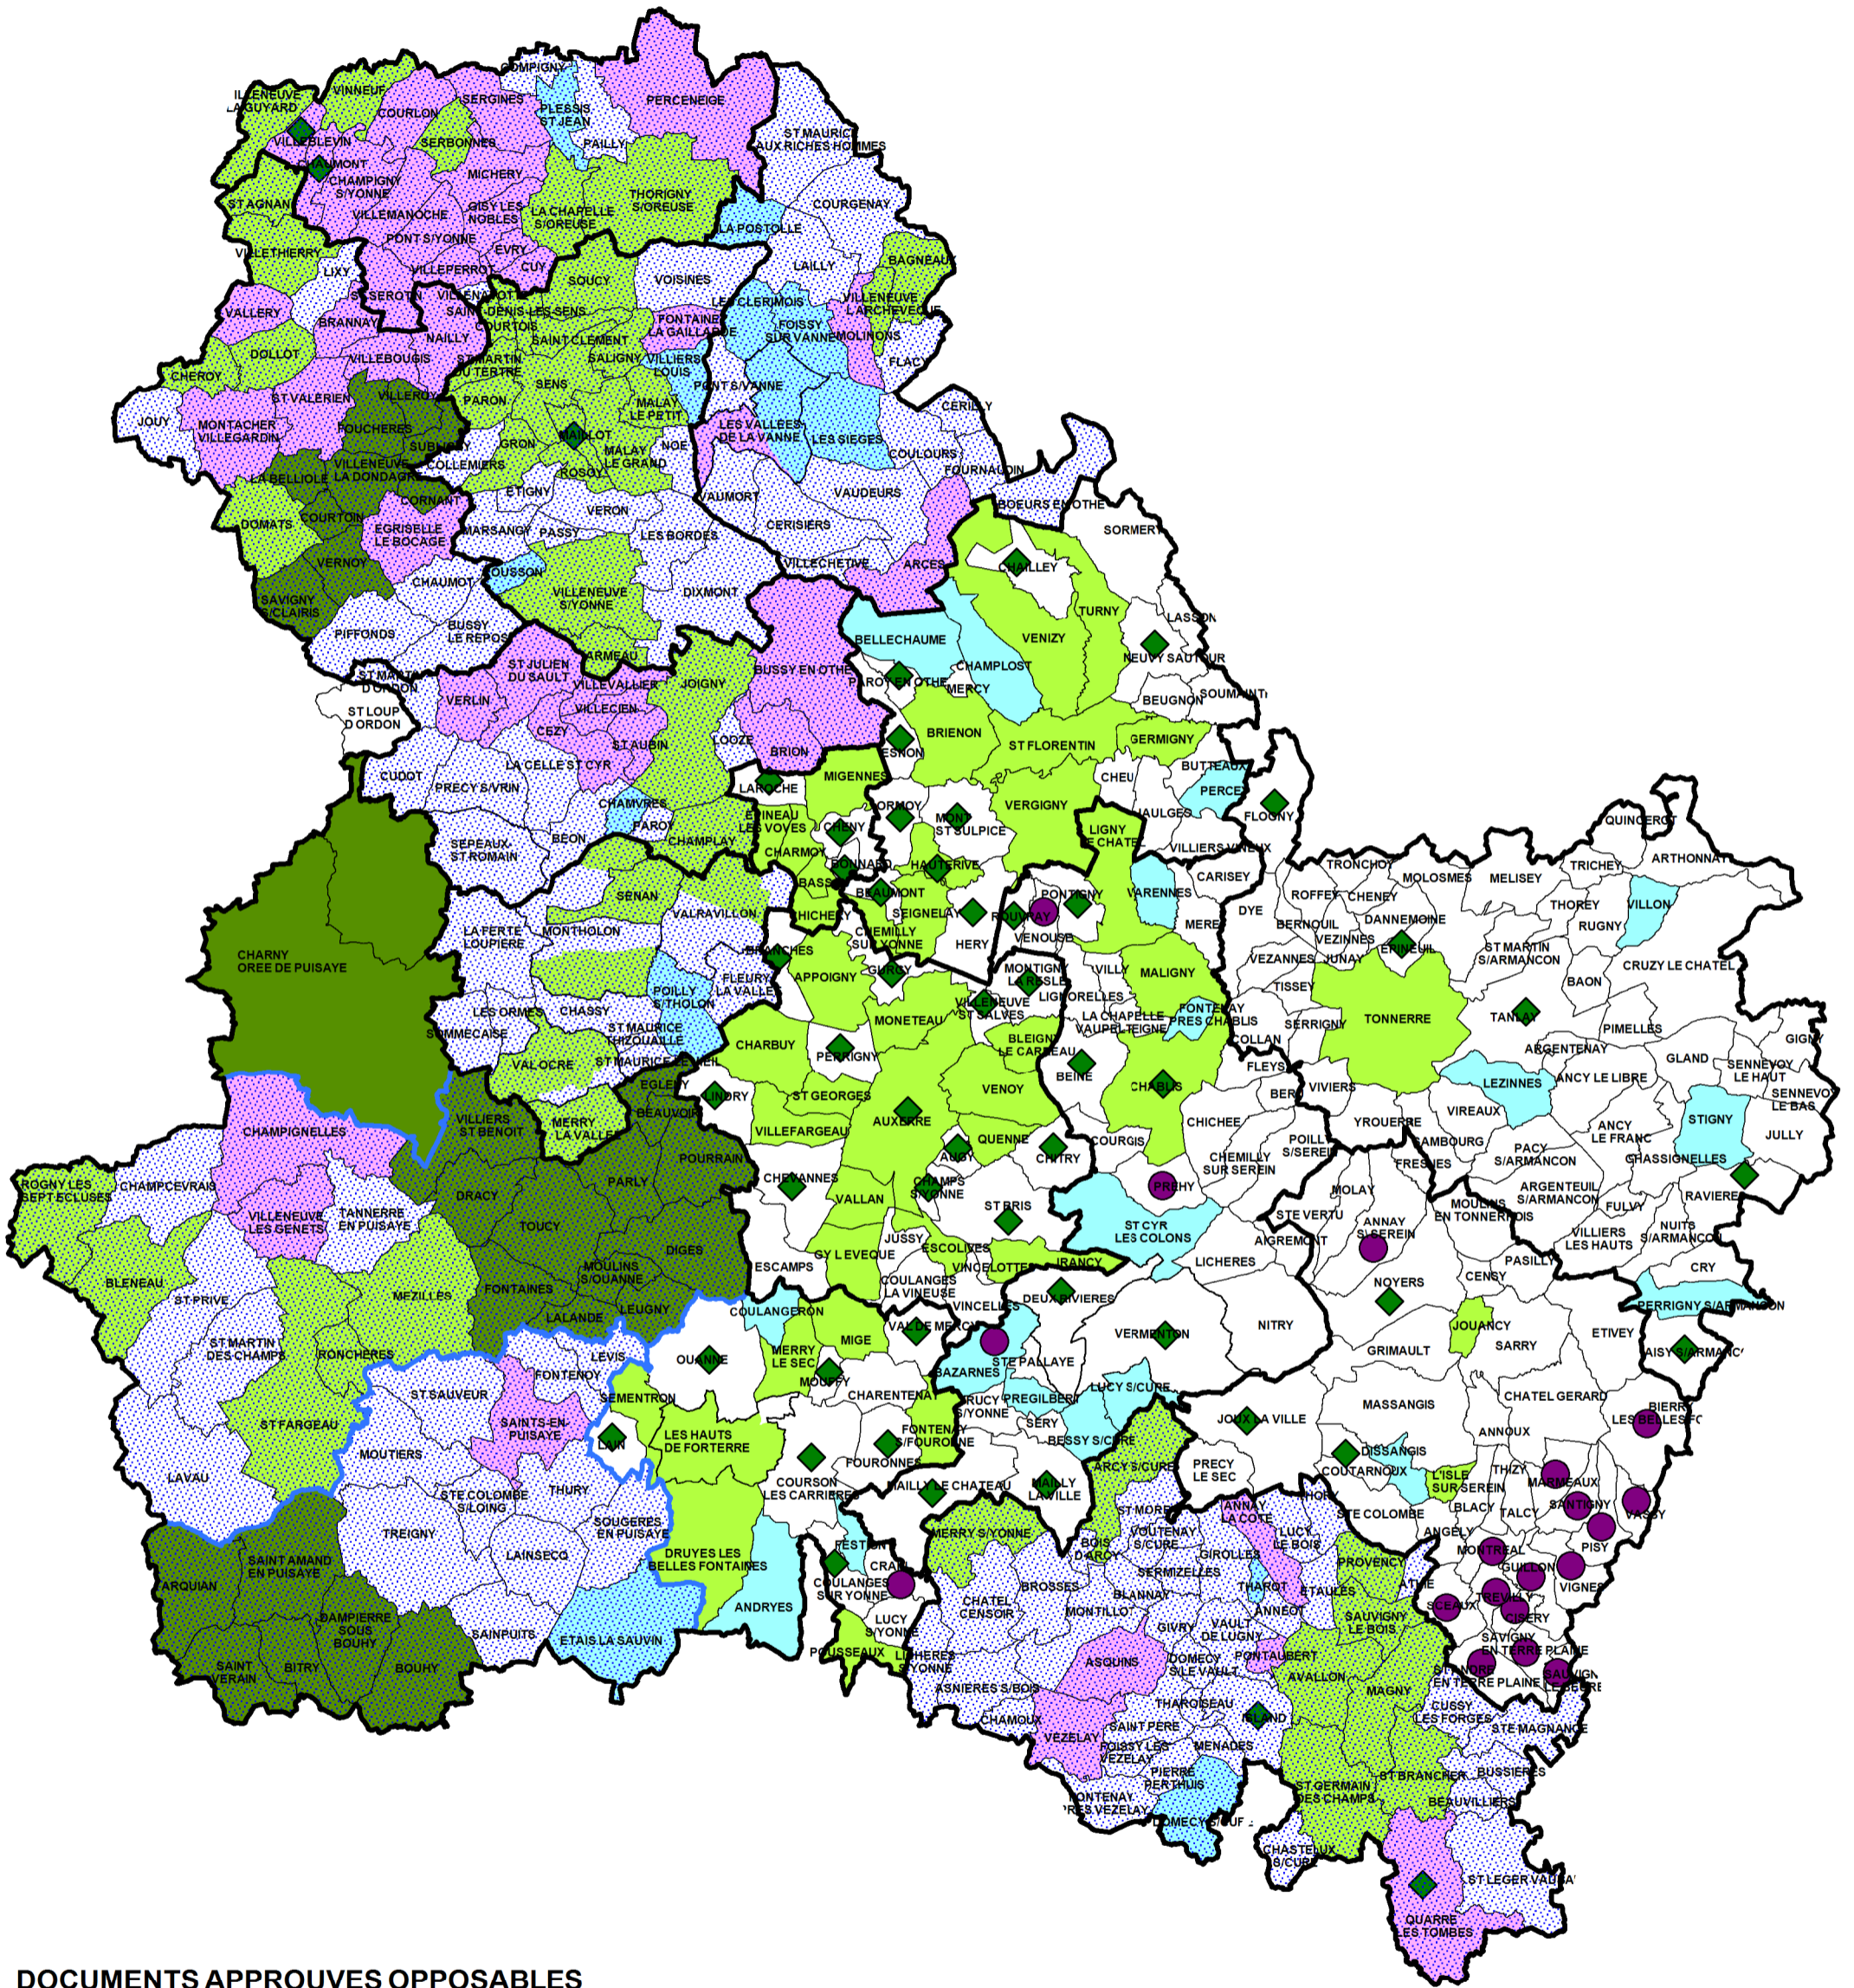

# Etat d'avancement des documents d'urbanisme dans l'Yonne au 1er septembre 2017.

## Documents opposables et projetés.

### DOCUMENTS APPROUVES OPPOSABLES

- Aucun document (246)
- Carte communale (32)
- POS (41)
- PLU (89)
- PLU intercommunal (5)

### DOCUMENTS EN COURS D'ELABORATION

- PLU intercommunal (9)
- CC (19)
- PLU (52)

Limite des communautés de communes